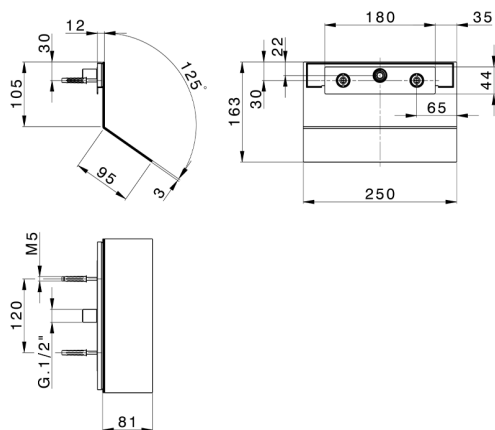

CARACTERÍSTICAS

2026-05-02