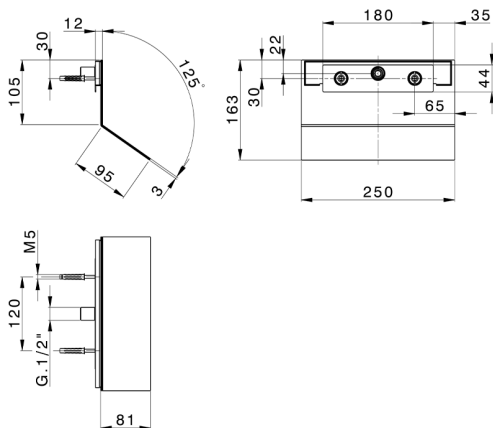

CARACTERÍSTICAS

2026-04-10