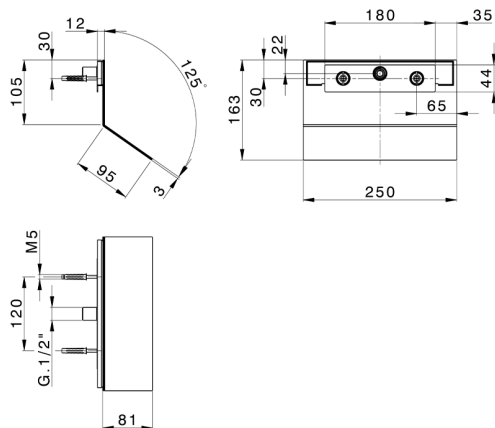

Cascada de pared ZEN_ZS129050

MODELO **ZS129050**

Cascada de pared, con salida agua cerrada, acero inoxidable AISI 304

ACABADOS DISPONIBLES

-  **40** D1 Inox Cepillado
-  **4Q** D2 Inox brillo
-  **D1** 40 Negro Mate
-  **D2** 4Q Blanco Mate