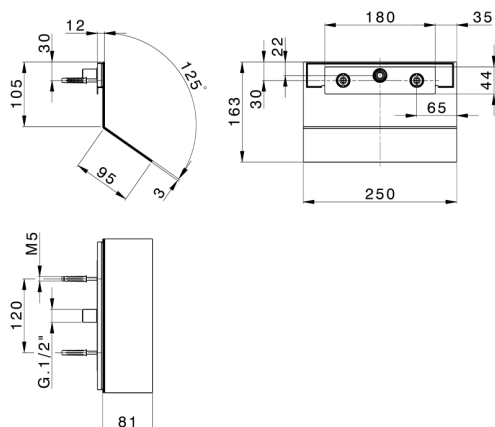

Cascada de pared ZEN_ZS129050

MODELO **ZS129050**

Cascada de pared, con salida agua cerrada, acero inoxidable AISI 304

ACABADOS DISPONIBLES

-  **D1** 40 Negro Mate
-  **40** D1 Inox Cepillado
-  **4Q** D2 Inox brillo
-  **D2** 4Q Blanco Mate