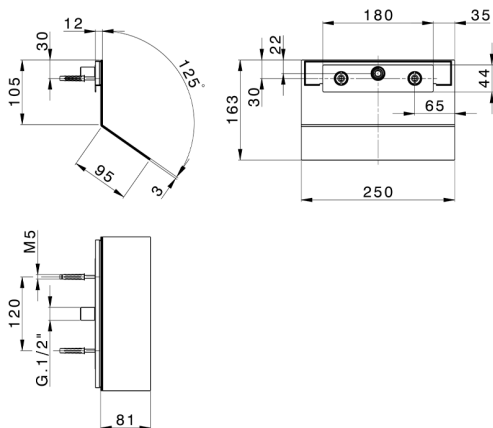

Cascada de pared ZEN_ZS129050

MODELO **ZS129050**

Cascada de pared, con salida agua cerrada, acero inoxidable AISI 304

ACABADOS DISPONIBLES

-  **D1** 40 Negro Mate
-  **40** D1 Inox Cepillado
-  **4Q** D2 Inox brillo
-  **D2** 4Q Blanco Mate