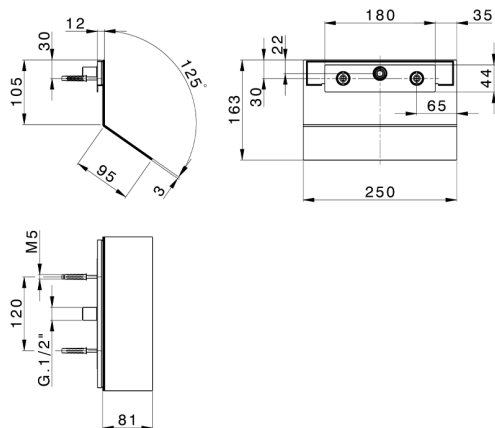

CARACTERÍSTICAS

2026-06-10