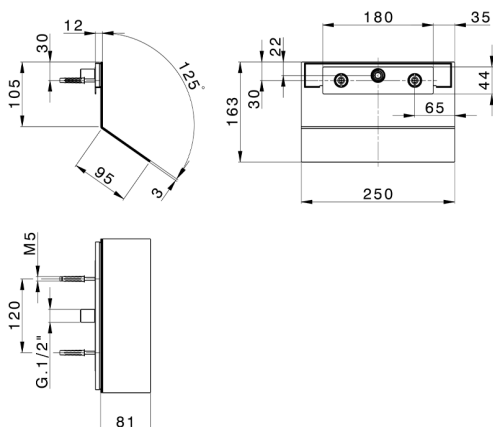

CARACTERÍSTICAS

2026-04-11