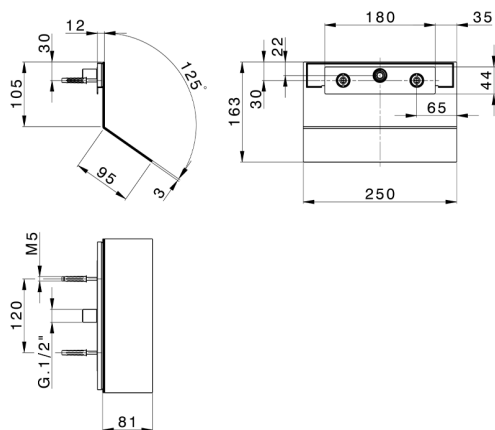

Cascada de pared ZEN_ZS129050

MODELO **ZS129050**

Cascada de pared, con salida agua cerrada, acero inoxidable AISI 304

ACABADOS DISPONIBLES

-  **D1** 40 Negro Mate
-  **40** D1 Inox Cepillado
-  **4Q** D2 Inox brillo
-  **D2** 4Q Blanco Mate