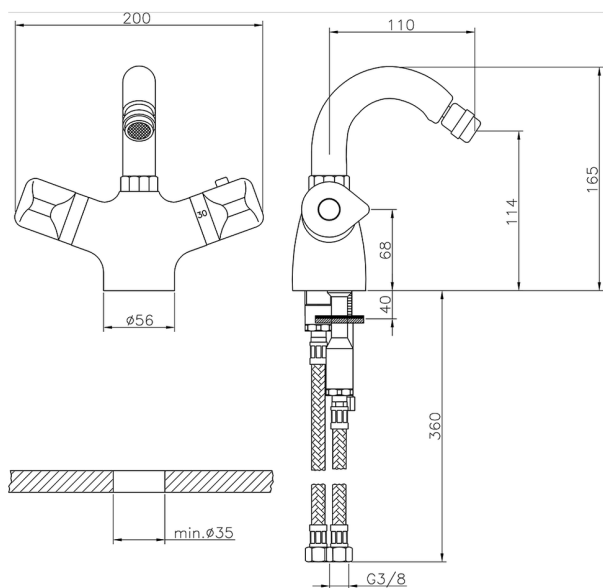

Bidé termostático CLINIC&TECHNICAL_CLT55010

MODELO **CLT55010**

Bidé termostático, sin desagüe, caño giratorio, latiguillos acero G.3/8"

ACABADOS DISPONIBLES

21 21 Cromo

CARACTERÍSTICAS

Recambio Cartucho **24.04A.PP**

Cartucho Termostático Plus P 8X20

Termostático

El Termostático Huber es tu gestor personal del agua, ayudándote a manejar, controlar y ahorrar agua y energía.

2026-06-13