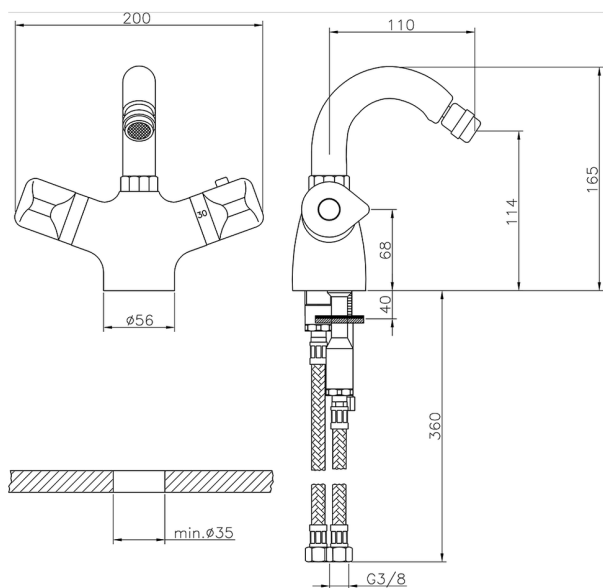

## Bidé termostático CLINIC&TECHNICAL\_CLT55010

MODELO **CLT55010**

Bidé termostático, sin desagüe, caño giratorio, latiguillos acero G.3/8"

ACABADOS DISPONIBLES

**21** 21 Cromo

CARACTERÍSTICAS

Recambio Cartucho **24.04A.PP**

**Cartucho Termostático Plus P 8X20**