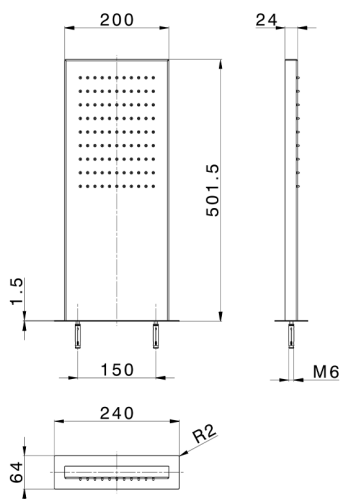

Rociador rectangular de pared ZEN_ZS122060

MODELO **ZS122060**

Rociador rectangular de pared, función lluvia, acero inoxidable AISI 304

ACABADOS DISPONIBLES

- **40** 40 Negro Mate
- **4Q** 4Q Blanco Mate
- **D1** D1 Inox Cepillado
- **D2** D2 Inox brillo

CARACTERÍSTICAS

2024-11-21