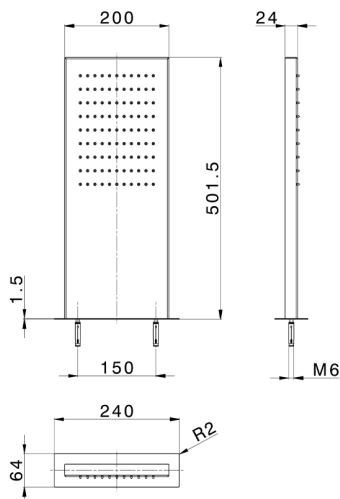

Rociador rectangular de pared ZEN_ZS122060

MODELO **ZS122060**

Rociador rectangular de pared, función lluvia, acero inoxidable AISI 304

ACABADOS DISPONIBLES

- **40** 40 Negro Mate
- **4Q** 4Q Blanco Mate
- **D1** D1 Inox Cepillado
- **D2** D2 Inox brillo

CARACTERÍSTICAS

2024-11-21