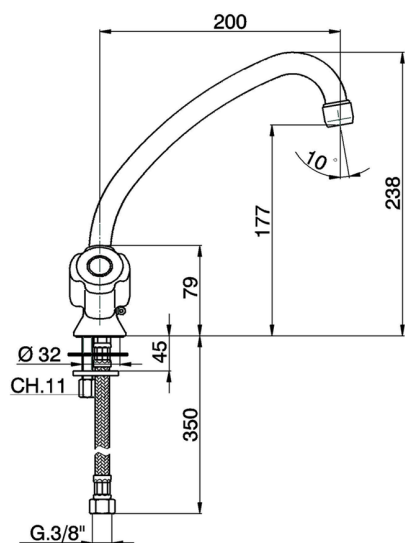

Fregadero EVA_EV000535

MODELO **EV000535**

Fregadero,caño giratorio,sin manetas

ACABADOS DISPONIBLES

21 21 Cromo

CARACTERÍSTICAS

2026-04-30