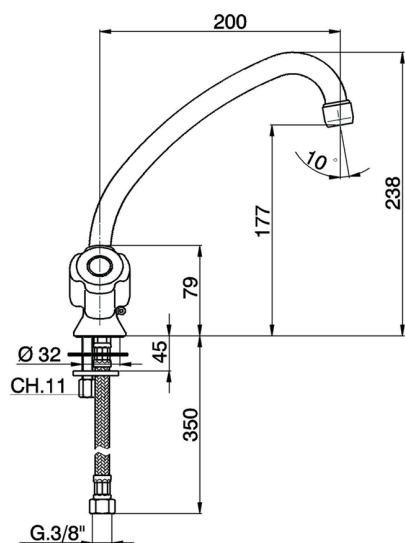

## Fregadero EVA\_EV000535

MODELO **EV000535**

Fregadero, caño giratorio, sin manetas

ACABADOS DISPONIBLES

CARACTERÍSTICAS

2026-06-13