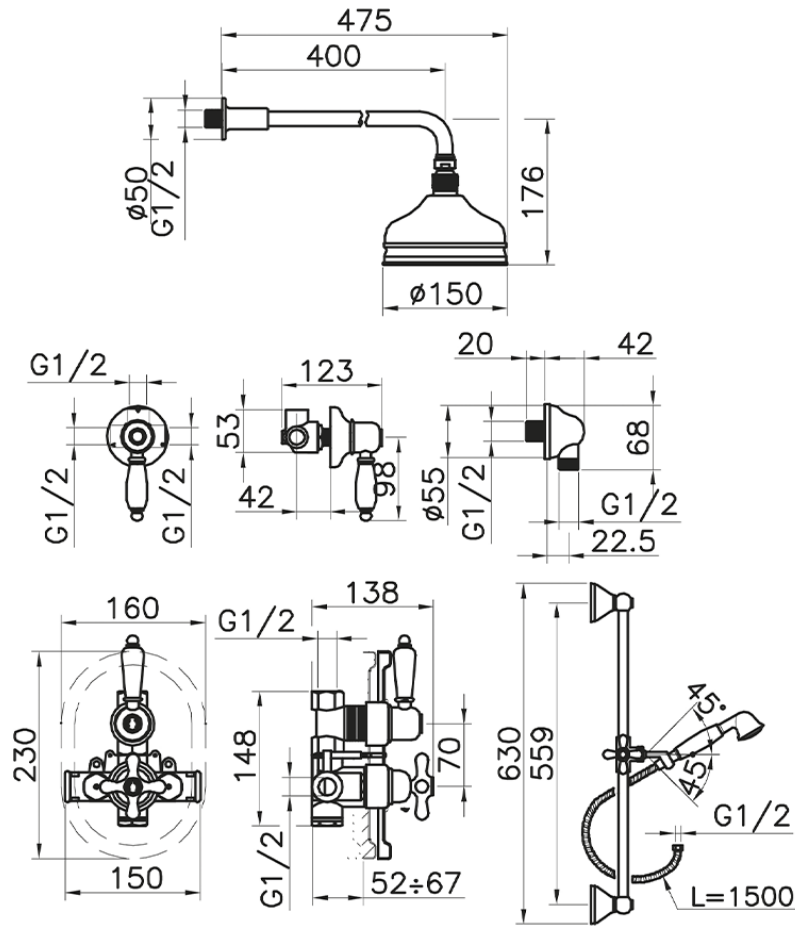

## Conjunto ducha termostático empotrado CROISSETTE\_912.CS01H.

912.CS01H.

<https://es.huberitalia.com/conjunto-ducha-termostatico-empotrado-croisette-912-cs01h>

2026-06-10