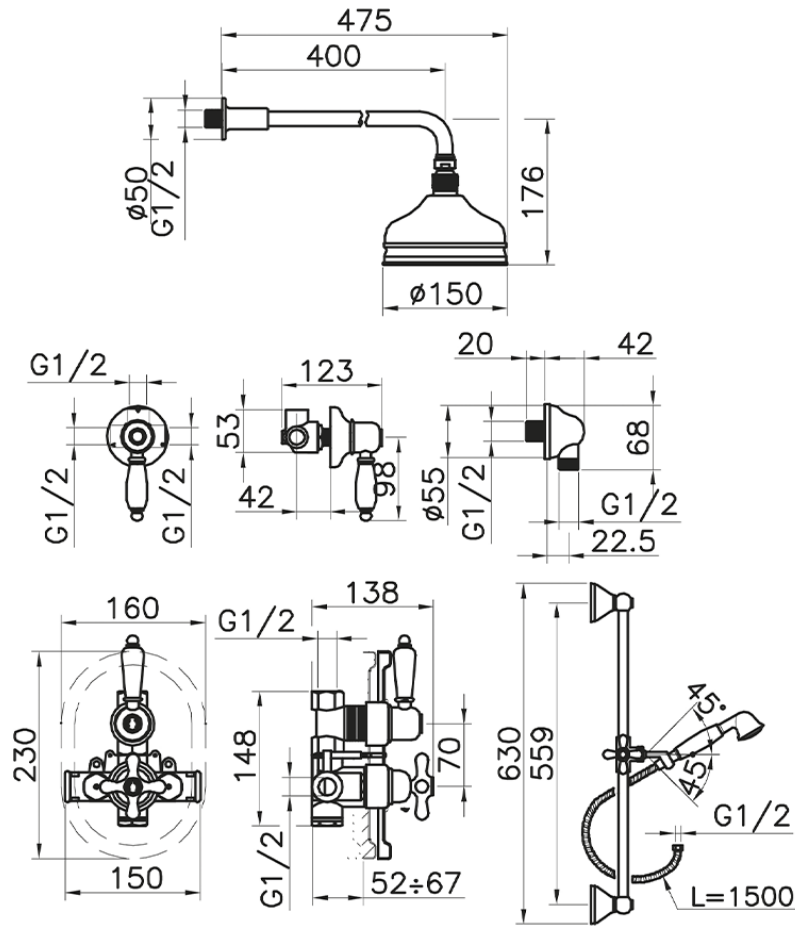

## Conjunto ducha termostático empotrado CROISSETTE\_912.CS01H.

912.CS01H.

<https://es.huberitalia.com/conjunto-ducha-termostatico-empotrado-croisette-912-cs01h>

2026-04-18