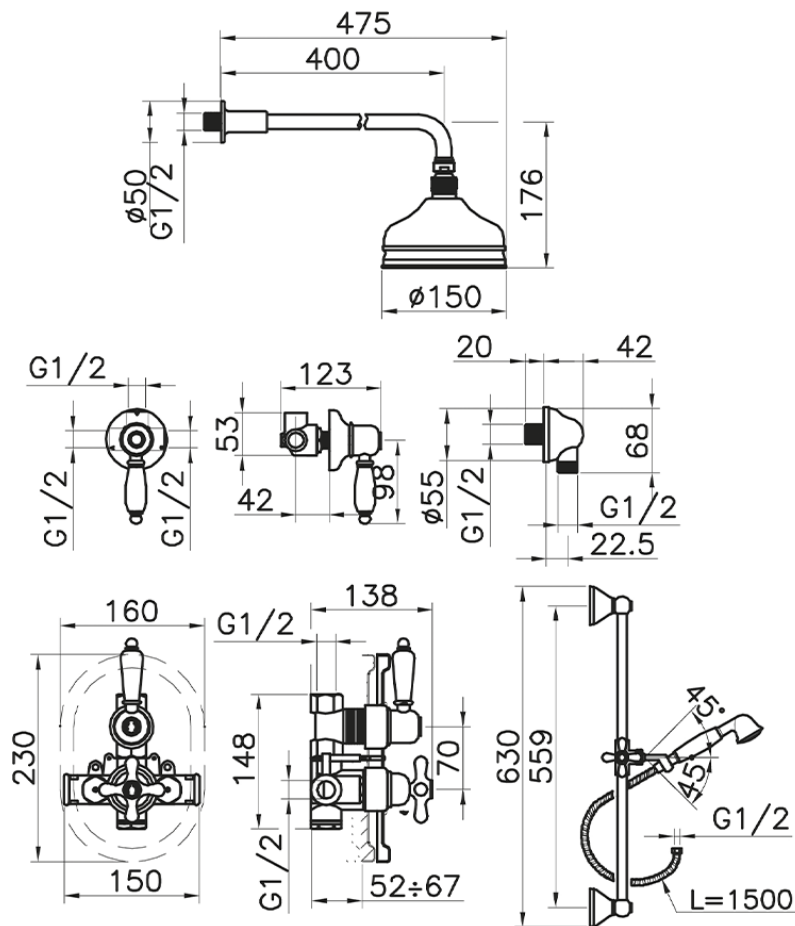

Conjunto ducha termostático empotrado CROISSETTE_912.CS01H.

912.CS01H.

<https://es.huberitalia.com/conjunto-ducha-termostatico-empotrado-croisette-912-cs01h>

2026-05-20