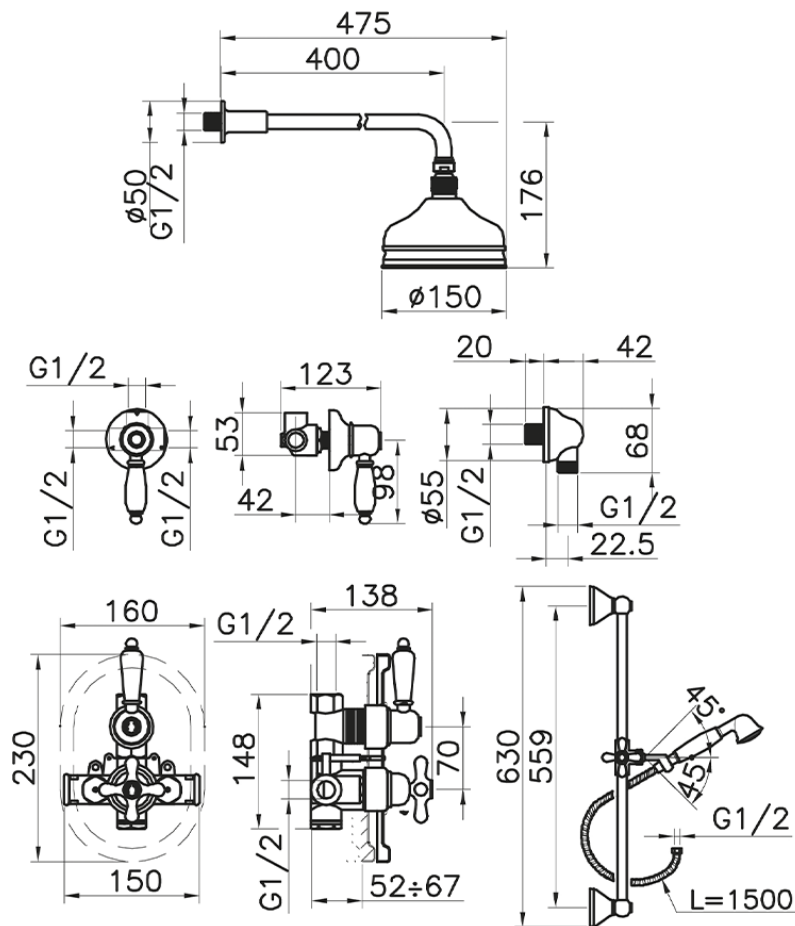

## Conjunto ducha termostático empotrado CROISSETTE\_912.CS01H.

912.CS01H.

<https://es.huberitalia.com/conjunto-ducha-termostatico-empotrado-croisette-912-cs01h>

2026-04-17