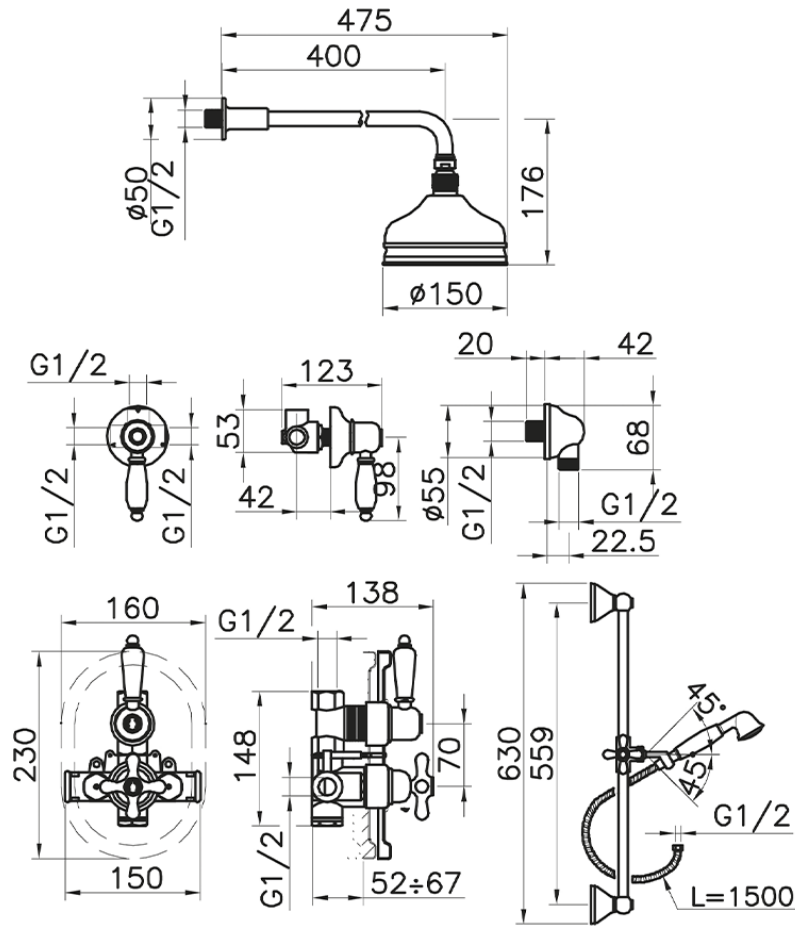

Conjunto ducha termostático empotrado CROISSETTE_912.CS01H.

912.CS01H.

<https://es.huberitalia.com/conjunto-ducha-termostatico-empotrado-croisette-912-cs01h>

2026-06-10