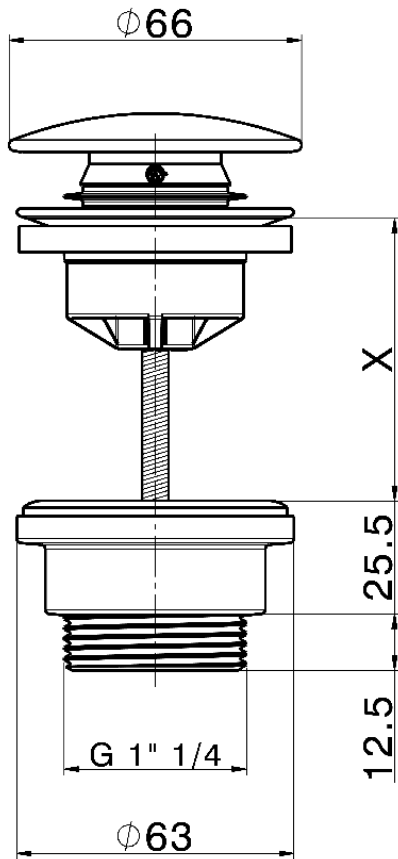

Válvula desagüe click-clack 1" 1/4 para lavabo COMPLEMENTOS\_ZB001790

X = 0-63 mm. MAX

X = 63-103 mm. MAX