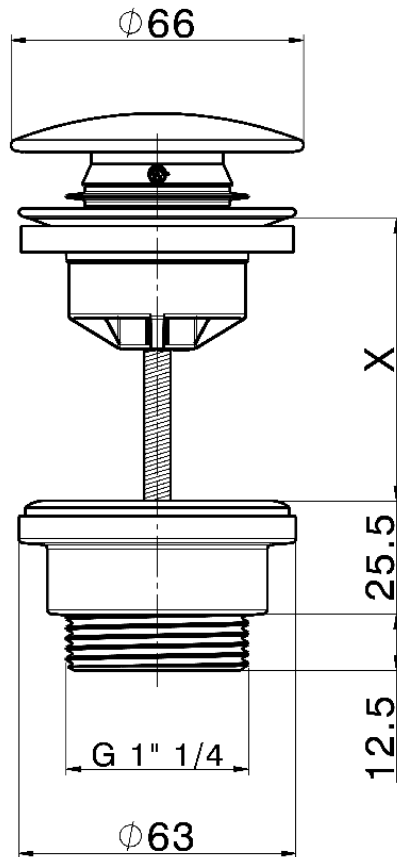

Válvula desagüe click-clack 1" 1/4 para lavabo COMPLEMENTOS\_ZB001790

X = 0-63 mm. MAX

X = 63-103 mm. MAX