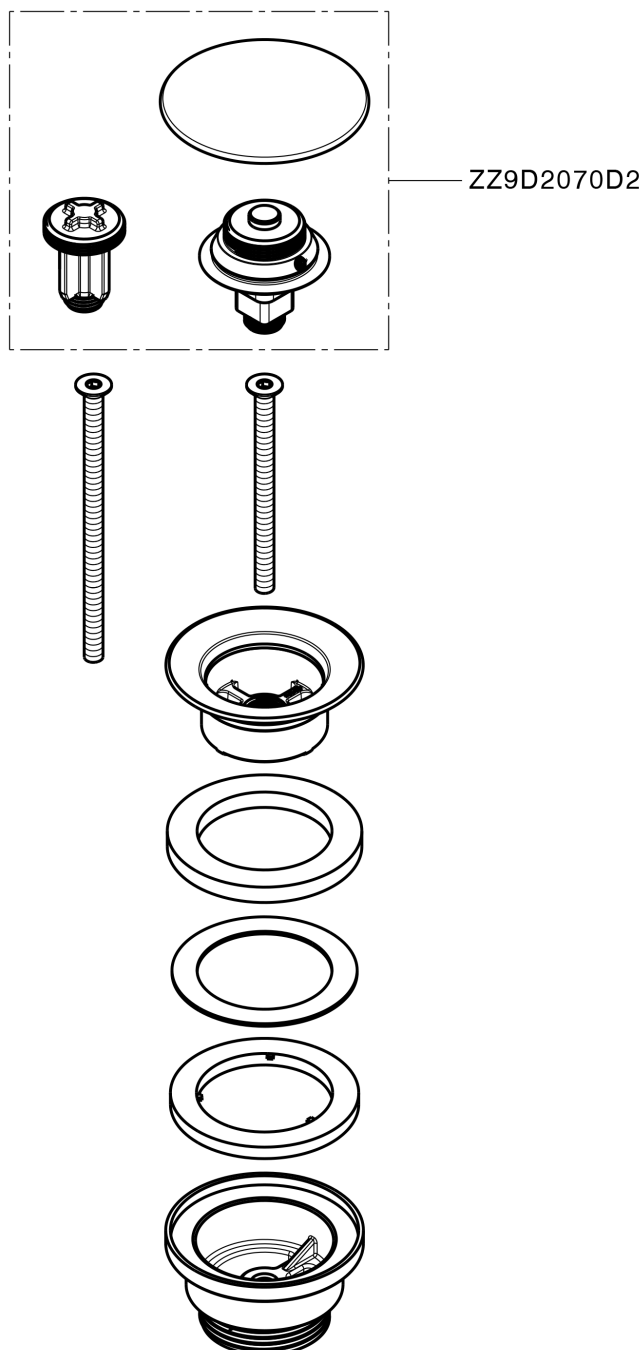

## Válvula desagüe click-clack 1" 1/4 para lavabo COMPLEMENTOS\_ZB001790

MODELO **ZB001790**

Válvula desagüe click-clack 1" 1/4 para lavabo, para sistema de desagüe con rebosadero, sistema de desagüe sin rebosadero, para espesores Máx. de 0-100 mm, cuerpo de la válvula desagüe de material plástico

ACABADOS DISPONIBLES

-  **26** 26 Cobre Viejo
-  **2W** 2W Oro Cepillado
-  **40** 40 Negro Mate
-  **4Q** 4Q Blanco Mate
-  **D1** D1 Inox Cepillado
-  **D2** D2 Inox brillo

CARACTERÍSTICAS

## Válvula desagüe click-clack 1" 1/4 para lavabo COMPLEMENTOS\_ZB001790

ZB001790

<https://es.huberitalia.com/valvula-desague-click-clack-1-1-4-para-lavabo-complementos-zb001790>

2025-01-05