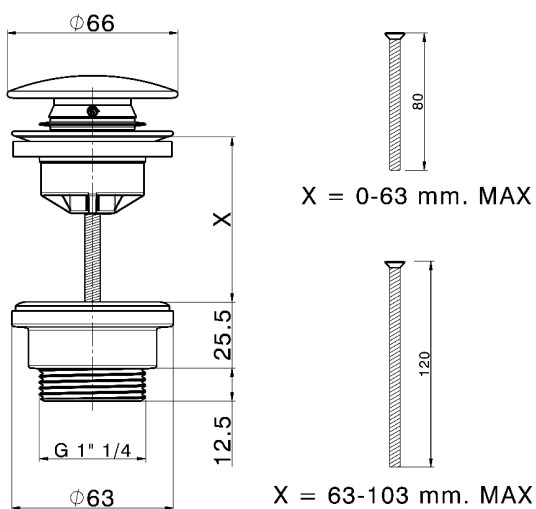

ACABADOS DISPONIBLES

- **26** 26 Cobre Viejo
- **2W** 2W Oro Cepillado
- **40** 40 Negro Mate
- **4Q** 4Q Blanco Mate
- **D1** D1 Inox Cepillado
- **D2** D2 Inox brillo