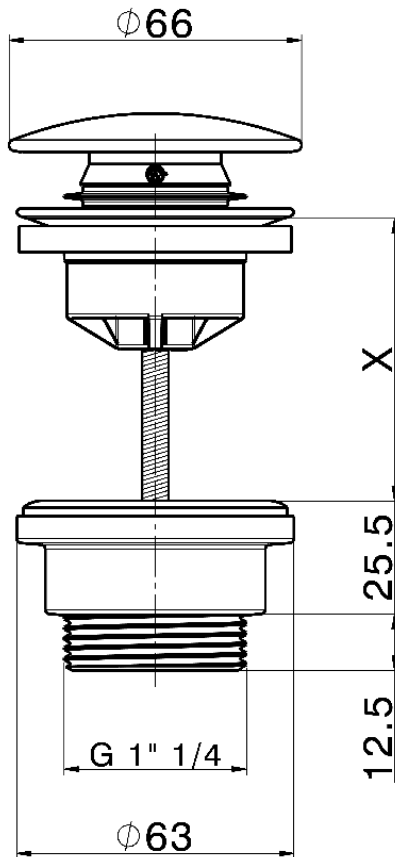

Válvula desagüe click-clack 1" 1/4 para lavabo COMPLEMENTOS_ZB001790

X = 0-63 mm. MAX

X = 63-103 mm. MAX