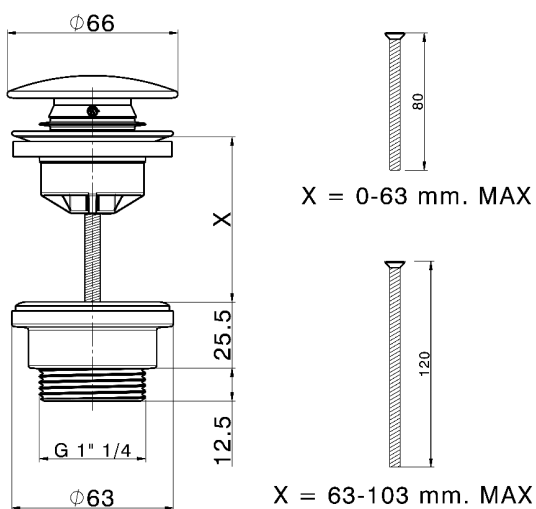

ACABADOS DISPONIBLES

26 26 Cobre Viejo

2W 2W Oro Cepillado

40 40 Negro Mate

4Q 4Q Blanco Mate

D1 D1 Inox Cepillado

D2 D2 Inox brillo