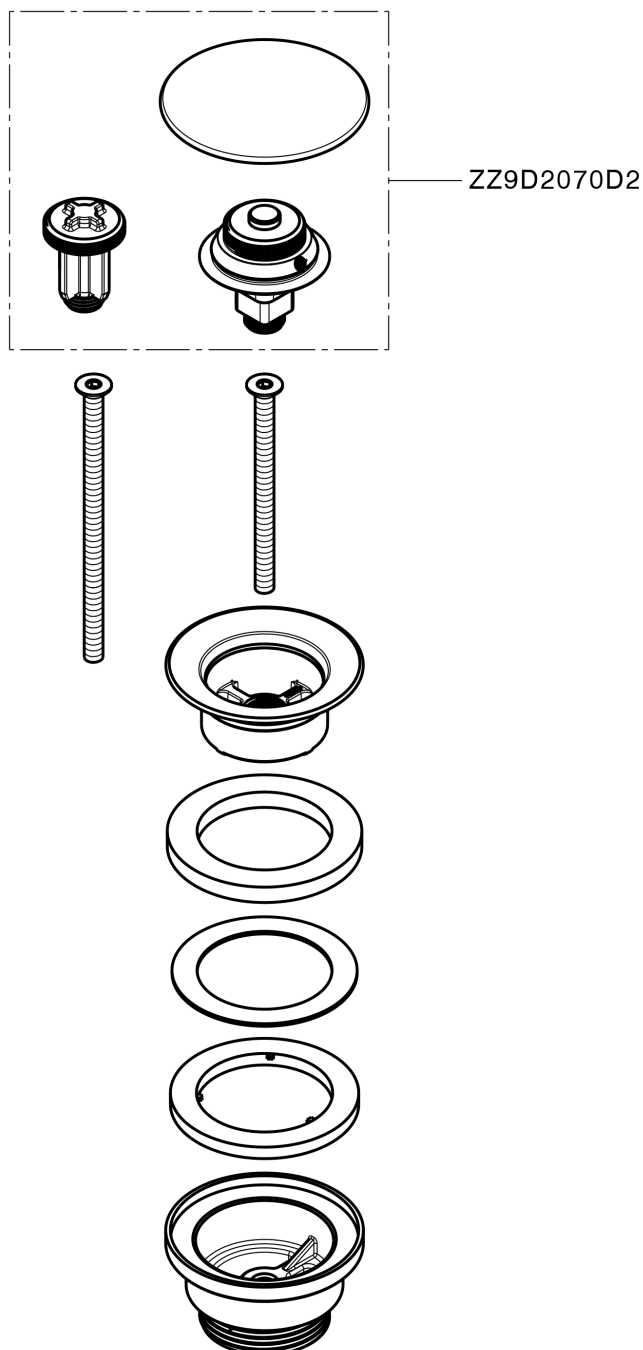

Válvula desagüe click-clack 1" 1/4 para lavabo COMPLEMENTOS_ZB001790

MODELO **ZB001790**

Válvula desagüe click-clack 1" 1/4 para lavabo, para sistema de desagüe con rebosadero, sistema de desagüe sin rebosadero, para espesores Máx. de 0-100 mm, cuerpo de la válvula desagüe de material plástico

ACABADOS DISPONIBLES

26 26 Cobre Viejo

2W 2W Oro Cepillado

40 40 Negro Mate

4Q 4Q Blanco Mate

D1 D1 Inox Cepillado

D2 D2 Inox brillo

CARACTERÍSTICAS

Válvula desagüe click-clack 1" 1/4 para lavabo COMPLEMENTOS_ZB001790

ZB001790

<https://es.huberitalia.com/valvula-desague-click-clack-1-1-4-para-lavabo-complementos-zb001790>

2025-01-06