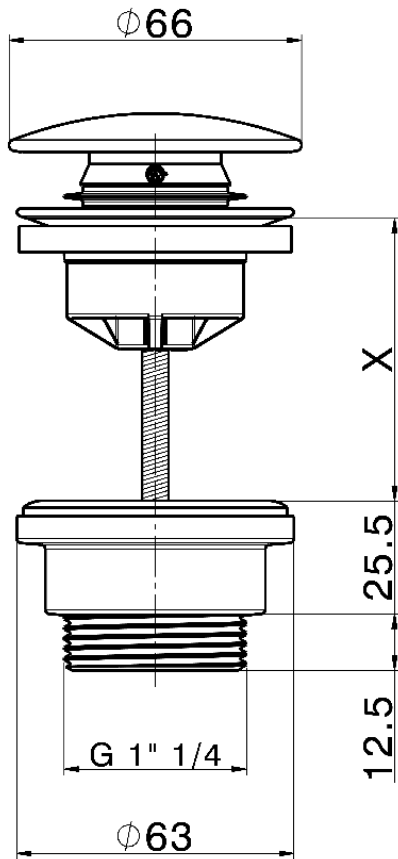

Válvula desagüe click-clack 1" 1/4 para lavabo COMPLEMENTOS_ZB001790

X = 0-63 mm. MAX

X = 63-103 mm. MAX