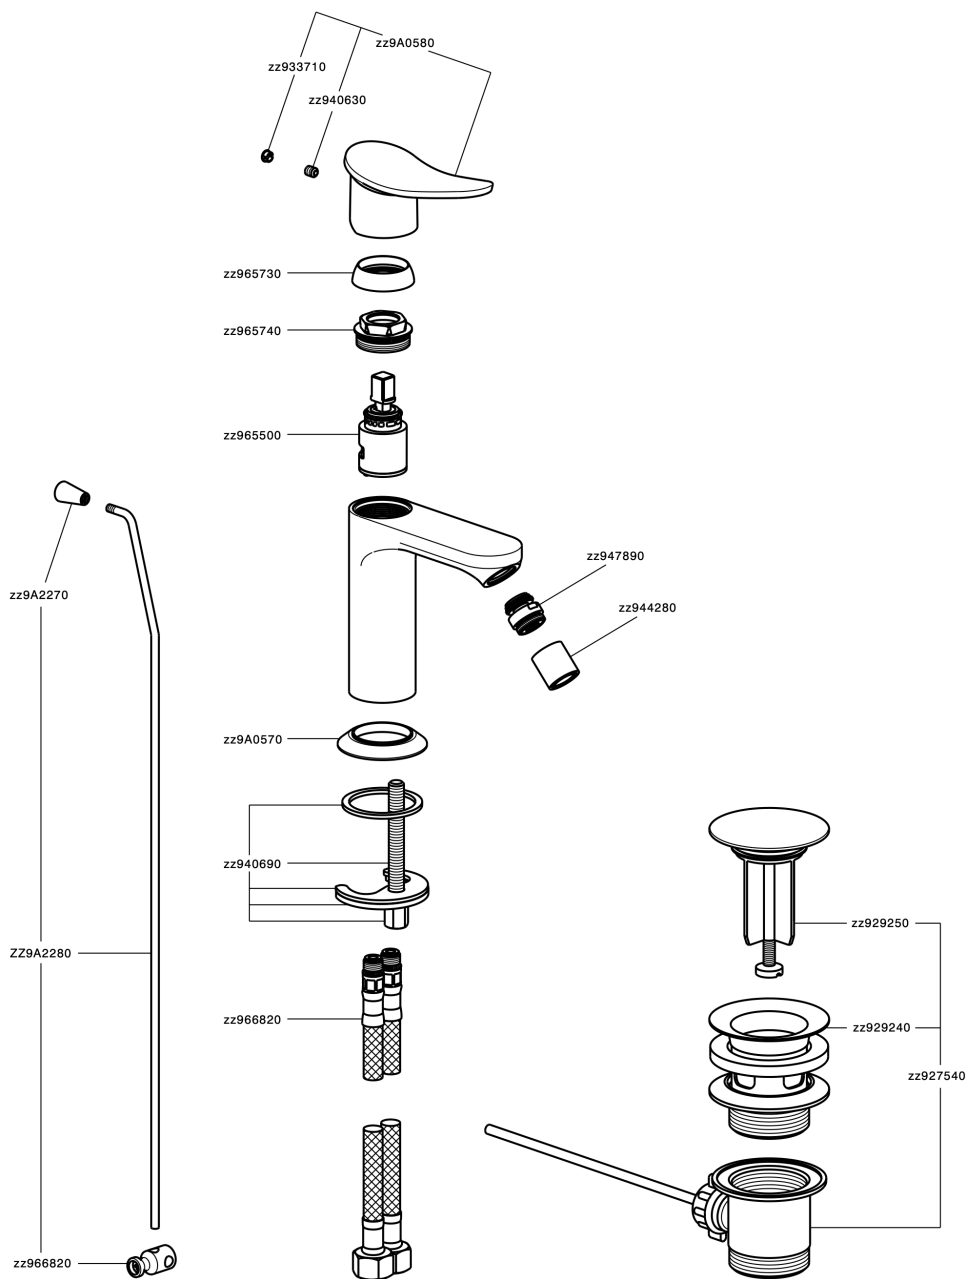

Bidé monomando HARLOCK_HC000554

MODELO **HC000554**

Bidé monomando, con desagüe automático 1" 1/4, latiguillos acero G.3/8"

ACABADOS DISPONIBLES

-  **21** 21 Cromo
-  **2P** 2P Oro rosa
-  **2Q** 2Q Black Titanium
-  **40** 40 Negro Mate
-  **4Q** 4Q Blanco Mate
-  **6T** 6T Cromo/Negro Mate

CARACTERÍSTICAS

Recambio Cartucho **ZZ96550000**

Cartucho Monomando 25 mm

Bidé monomando HARLOCK_HC000554

HC000554

<https://es.huberitalia.com/bide-monomando-harlock-hc000554>

2026-06-10