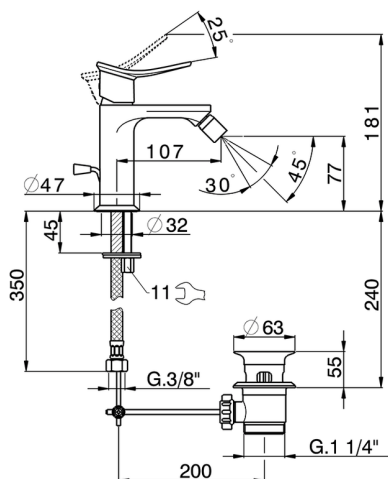

Bidé monomando HARLOCK_HC000554

MODELO **HC000554**

Bidé monomando, con desagüe automático 1" 1/4, latiguillos acero G.3/8"

ACABADOS DISPONIBLES

-  **21** 21 Cromo
-  **2P** 2P Oro rosa
-  **2Q** 2Q Black Titanium
-  **40** 40 Negro Mate
-  **4Q** 4Q Blanco Mate
-  **6T** 6T Cromo/Negro Mate

CARACTERÍSTICAS

Recambio Cartucho **ZZ96550000**

Cartucho Monomando 25 mm

Bidé monomando HARLOCK_HC000554

HC000554

<https://es.huberitalia.com/bide-monomando-harlock-hc000554>

2026-06-10