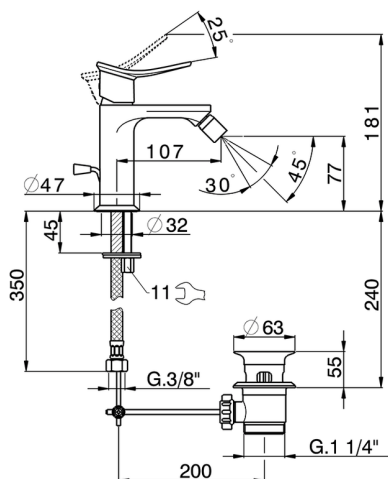

Bidé monomando HARLOCK_HC000554

MODELO **HC000554**

Bidé monomando, con desagüe automático 1" 1/4, latiguillos acero G.3/8"

ACABADOS DISPONIBLES

-  **21** 21 Cromo
-  **2P** 2P Oro rosa
-  **2Q** 2Q Black Titanium
-  **40** 40 Negro Mate
-  **4Q** 4Q Blanco Mate
-  **6T** 6T Cromo/Negro Mate

CARACTERÍSTICAS

Recambio Cartucho **ZZ96550000**

Cartucho Monomando 25 mm

Bidé monomando HARLOCK_HC000554