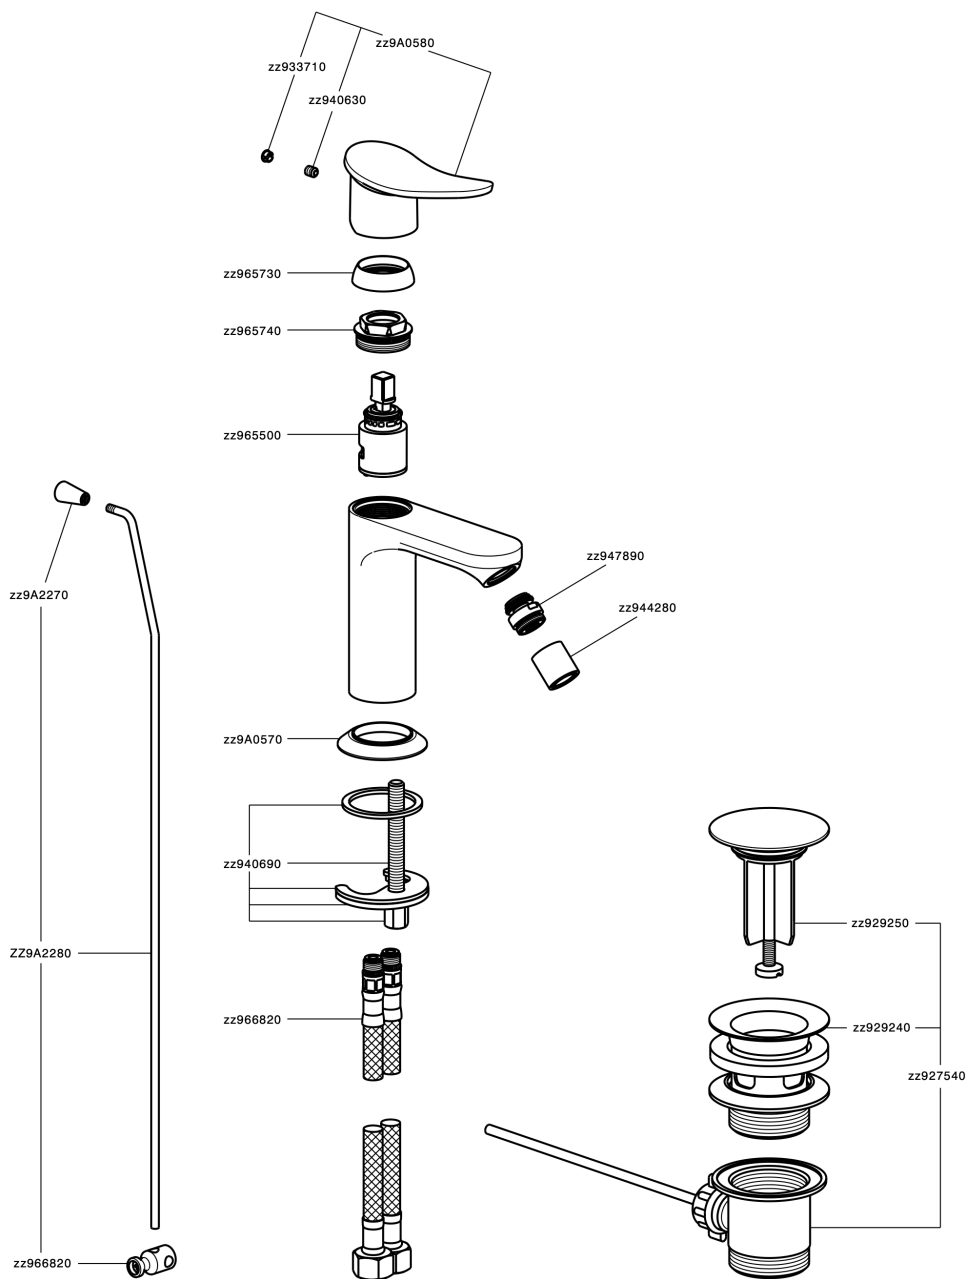

Bidé monomando HARLOCK_HC000554

MODELO **HC000554**

Bidé monomando, con desagüe automático 1" 1/4, latiguillos acero G.3/8"

ACABADOS DISPONIBLES

-  **21** 21 Cromo
-  **2P** 2P Oro rosa
-  **2Q** 2Q Black Titanium
-  **40** 40 Negro Mate
-  **4Q** 4Q Blanco Mate
-  **6T** 6T Cromo/Negro Mate

CARACTERÍSTICAS

Recambio Cartucho **ZZ96550000**

Cartucho Monomando 25 mm

Bidé monomando HARLOCK_HC000554

HC000554

<https://es.huberitalia.com/bide-monomando-harlock-hc000554>

2026-04-29