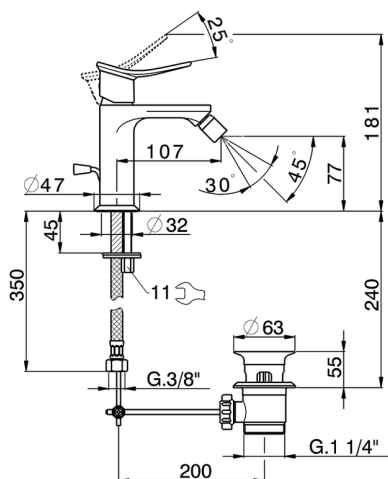

Bidé monomando HARLOCK_HC000554

MODELO **HC000554**

Bidé monomando, con desagüe automático 1" 1/4, latiguillos acero G.3/8"

ACABADOS DISPONIBLES

-  **21** 21 Cromo
-  **2P** 2P Oro rosa
-  **2Q** 2Q Black Titanium
-  **40** 40 Negro Mate
-  **4Q** 4Q Blanco Mate
-  **6T** 6T Cromo/Negro Mate

CARACTERÍSTICAS

Recambio Cartucho **ZZ96550000**

Cartucho Monomando 25 mm

Bidé monomando HARLOCK_HC000554

HC000554

<https://es.huberitalia.com/bide-monomando-harlock-hc000554>

2026-04-29