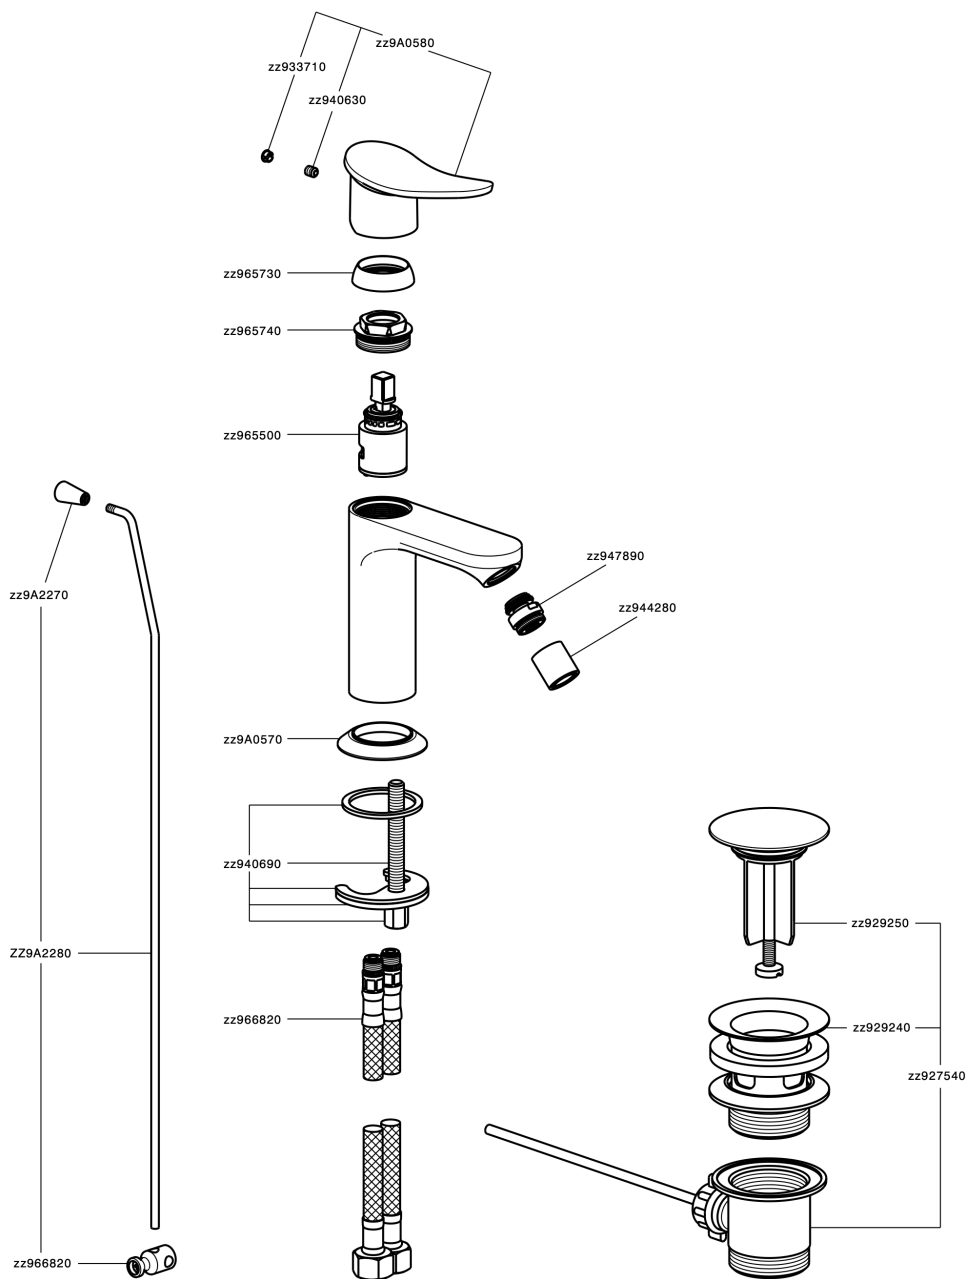

Bidé monomando HARLOCK_HC000554

MODELO **HC000554**

Bidé monomando, con desagüe automático 1" 1/4, latiguillos acero G.3/8"

ACABADOS DISPONIBLES

-  **21** 21 Cromo
-  **2P** 2P Oro rosa
-  **2Q** 2Q Black Titanium
-  **40** 40 Negro Mate
-  **4Q** 4Q Blanco Mate
-  **6T** 6T Cromo/Negro Mate

CARACTERÍSTICAS

Recambio Cartucho **ZZ96550000**

Cartucho Monomando 25 mm

Bidé monomando HARLOCK_HC000554

HC000554

<https://es.huberitalia.com/bide-monomando-harlock-hc000554>

2026-06-22