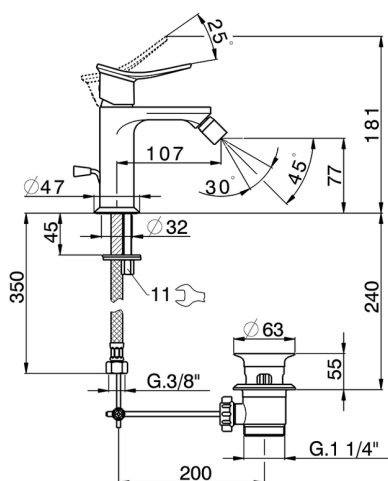

Bidé monomando HARLOCK_HC000554

MODELO **HC000554**

Bidé monomando, con desagüe automático 1" 1/4, latiguillos acero G.3/8"

ACABADOS DISPONIBLES

-  **21** 21 Cromo
-  **2P** 2P Oro rosa
-  **2Q** 2Q Black Titanium
-  **40** 40 Negro Mate
-  **4Q** 4Q Blanco Mate
-  **6T** 6T Cromo/Negro Mate

CARACTERÍSTICAS

Recambio Cartucho **ZZ96550000**

Cartucho Monomando 25 mm

Bidé monomando HARLOCK_HC000554

HC000554

<https://es.huberitalia.com/bide-monomando-harlock-hc000554>

2026-06-13