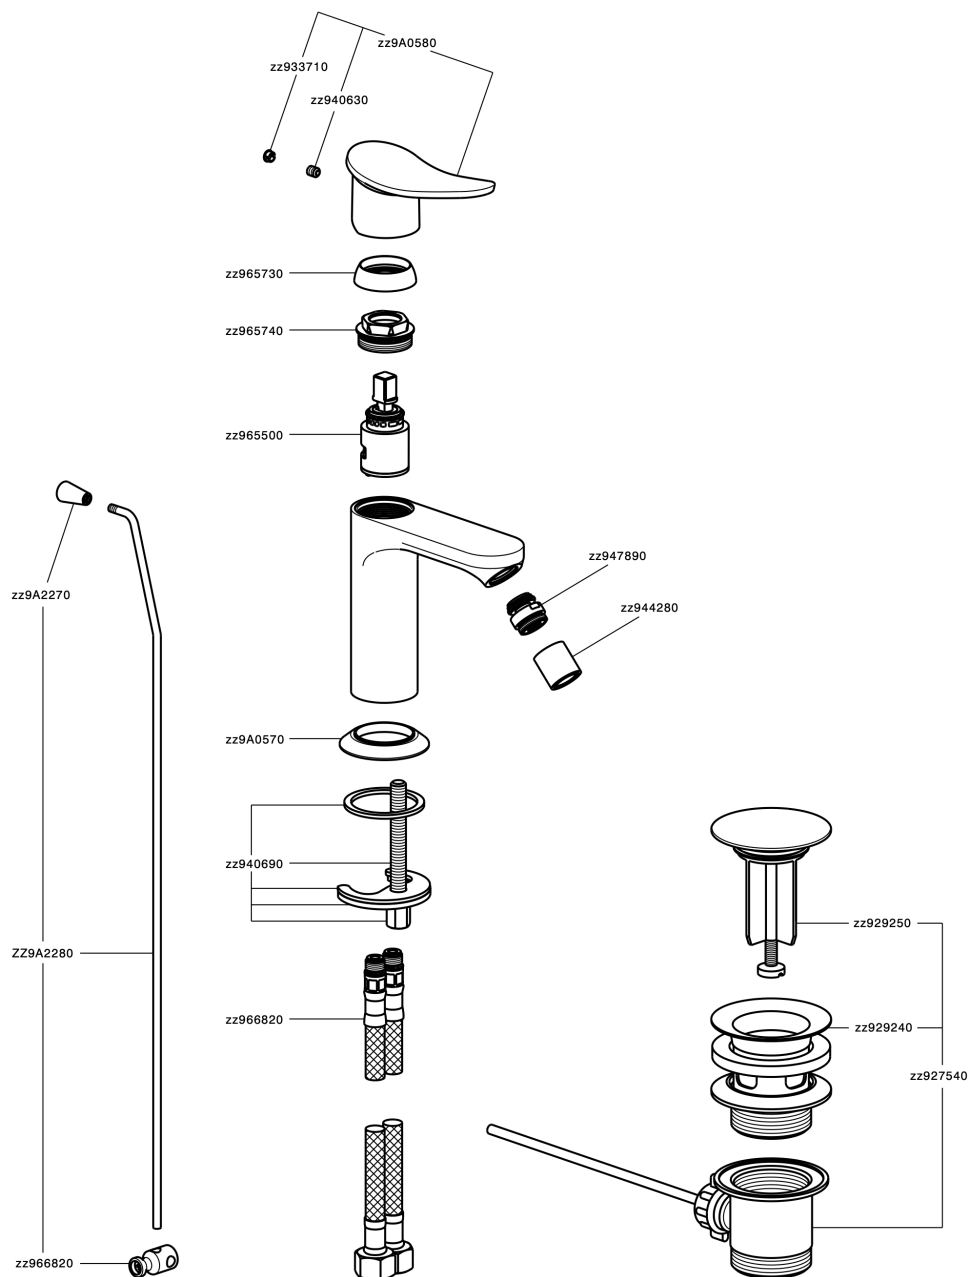

Bidé monomando HARLOCK_HC000554

MODELO **HC000554**

Bidé monomando, con desagüe automático 1" 1/4, latiguillos acero G.3/8"

ACABADOS DISPONIBLES

-  **21** 21 Cromo
-  **2P** 2P Oro rosa
-  **2Q** 2Q Black Titanium
-  **40** 40 Negro Mate
-  **4Q** 4Q Blanco Mate
-  **6T** 6T Cromo/Negro Mate

CARACTERÍSTICAS

Recambio Cartucho **ZZ96550000**

Cartucho Monomando 25 mm

Bidé monomando HARLOCK_HC000554

HC000554

<https://es.huberitalia.com/bide-monomando-harlock-hc000554>

2026-06-13