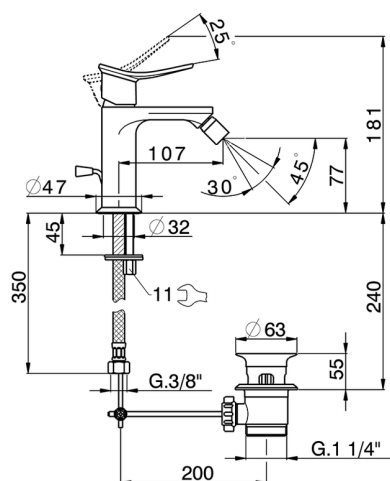

Bidé monomando HARLOCK_HC000554

MODELO **HC000554**

Bidé monomando, con desagüe automático 1" 1/4, latiguillos acero G.3/8"

ACABADOS DISPONIBLES

-  **21** 21 Cromo
-  **2P** 2P Oro rosa
-  **2Q** 2Q Black Titanium
-  **40** 40 Negro Mate
-  **4Q** 4Q Blanco Mate
-  **6T** 6T Cromo/Negro Mate

CARACTERÍSTICAS

Recambio Cartucho **ZZ96550000**

Cartucho Monomando 25 mm

Bidé monomando HARLOCK_HC000554

HC000554

<https://es.huberitalia.com/bide-monomando-harlock-hc000554>

2026-06-22