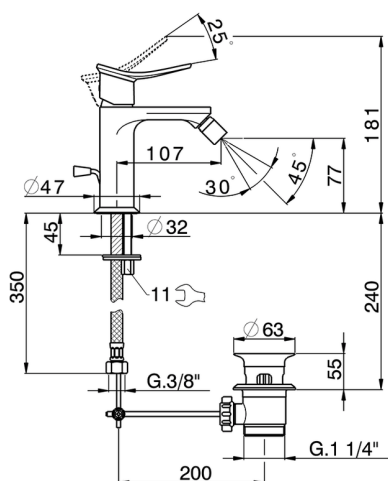

## Bidé monomando HARLOCK\_HC000554

MODELO **HC000554**

Bidé monomando, con desagüe automático 1" 1/4, latiguillos acero G.3/8"

### CARACTERÍSTICAS

Recambio Cartucho **ZZ96550000**

**Cartucho Monomando 25 mm**