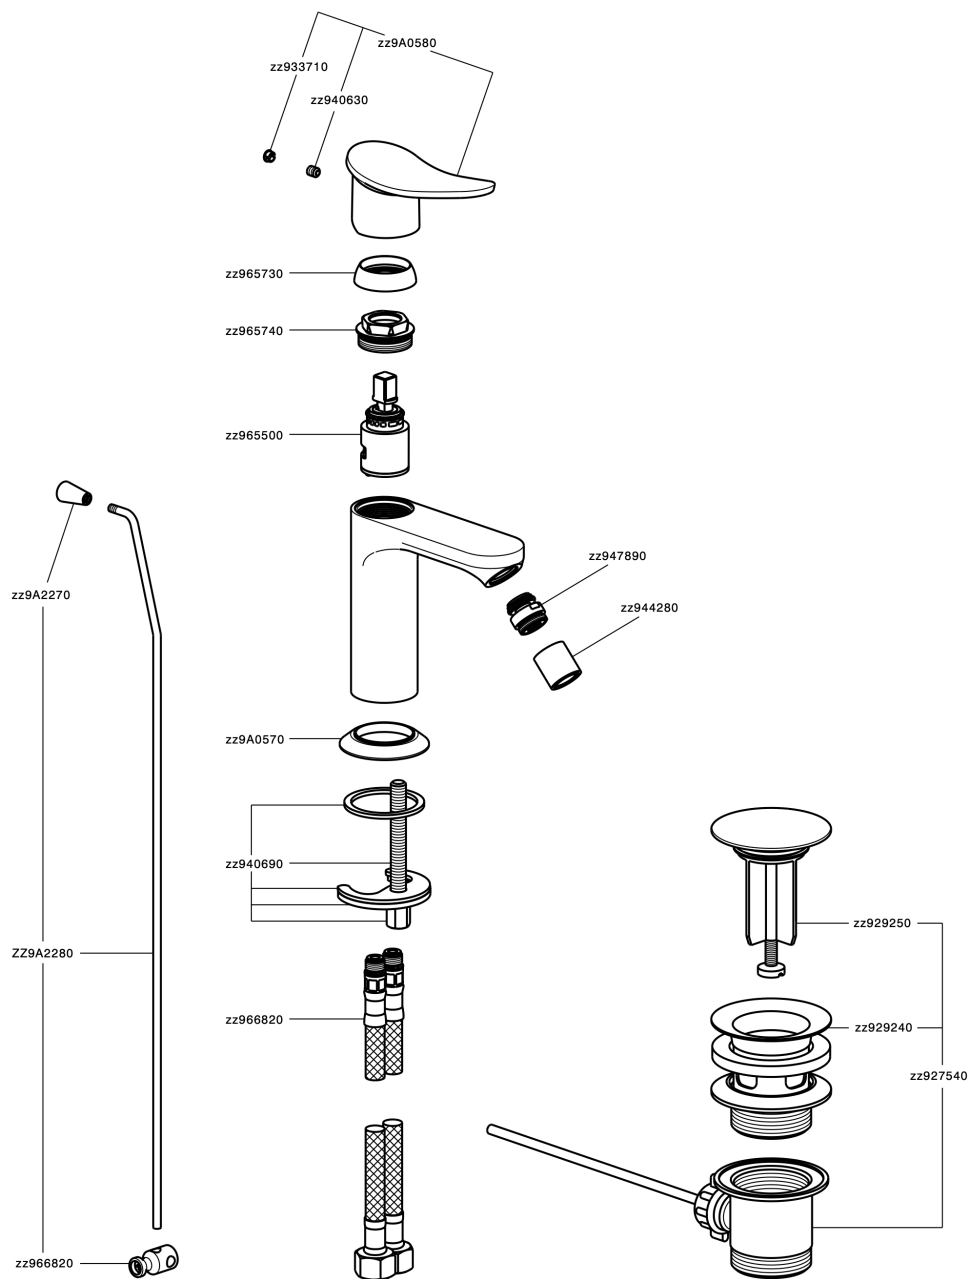

Bidé monomando HARLOCK_HC000554

HC000554

<https://es.huberitalia.com/bide-monomando-harlock-hc000554>

2026-04-30