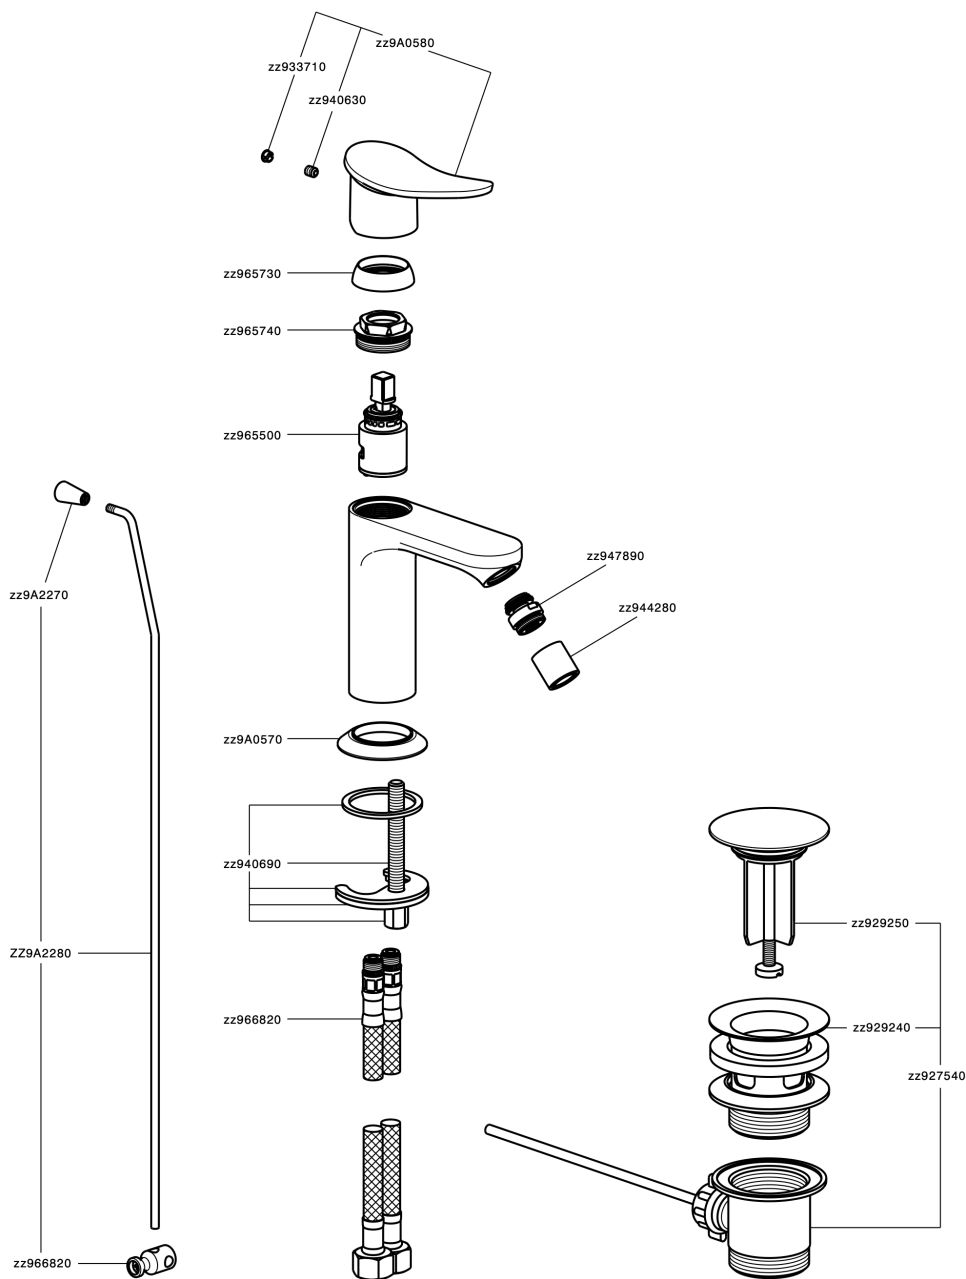

Bidé monomando HARLOCK_HC000554

MODELO **HC000554**

Bidé monomando, con desagüe automático 1" 1/4, latiguillos acero G.3/8"

ACABADOS DISPONIBLES

-  **21** 21 Cromo
-  **2P** 2P Oro rosa
-  **2Q** 2Q Black Titanium
-  **40** 40 Negro Mate
-  **4Q** 4Q Blanco Mate
-  **6T** 6T Cromo/Negro Mate

CARACTERÍSTICAS

Recambio Cartucho **ZZ96550000**

Cartucho Monomando 25 mm

Bidé monomando HARLOCK_HC000554

HC000554

<https://es.huberitalia.com/bide-monomando-harlock-hc000554>

2026-05-20