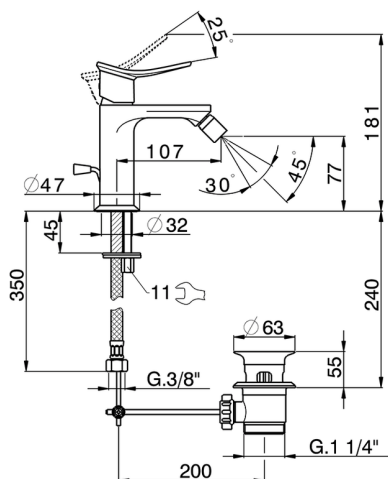

Bidé monomando HARLOCK_HC000554

MODELO **HC000554**

Bidé monomando, con desagüe automático 1" 1/4, latiguillos acero G.3/8"

ACABADOS DISPONIBLES

-  **21** 21 Cromo
-  **2P** 2P Oro rosa
-  **2Q** 2Q Black Titanium
-  **40** 40 Negro Mate
-  **4Q** 4Q Blanco Mate
-  **6T** 6T Cromo/Negro Mate

CARACTERÍSTICAS

Recambio Cartucho **ZZ96550000**

Cartucho Monomando 25 mm

Bidé monomando HARLOCK_HC000554

HC000554

<https://es.huberitalia.com/bide-monomando-harlock-hc000554>

2026-05-20