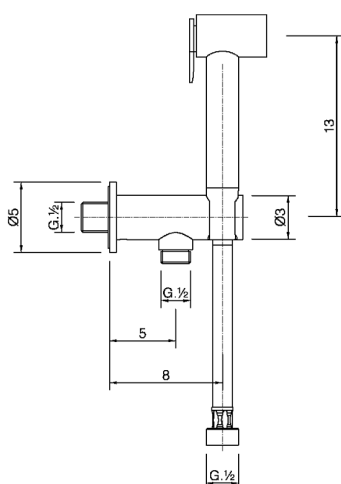

CARACTERÍSTICAS

Ducha limpieza WC

Ducha Limpieza

Ducha higiénica, para el cuidado de la higiene personal.

2026-06-15