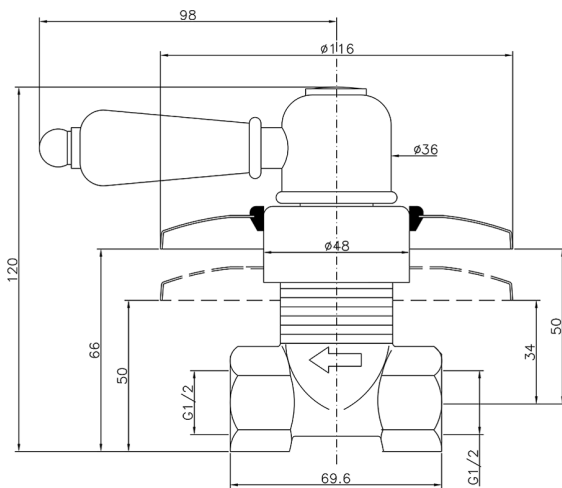

Llave de paso empotrada CROISSETTE_CS000310

MODELO **CS000310**

Llave de paso empotrada, salida 1/2" F

ACABADOS DISPONIBLES

-  **21** 21 Cromo
-  **27** 27 Bronce Viejo
-  **2G** 2G Oro Viejo
-  **2W** 2W Oro Cepillado

CARACTERÍSTICAS

Instalación **Empotrado**

2025-01-30