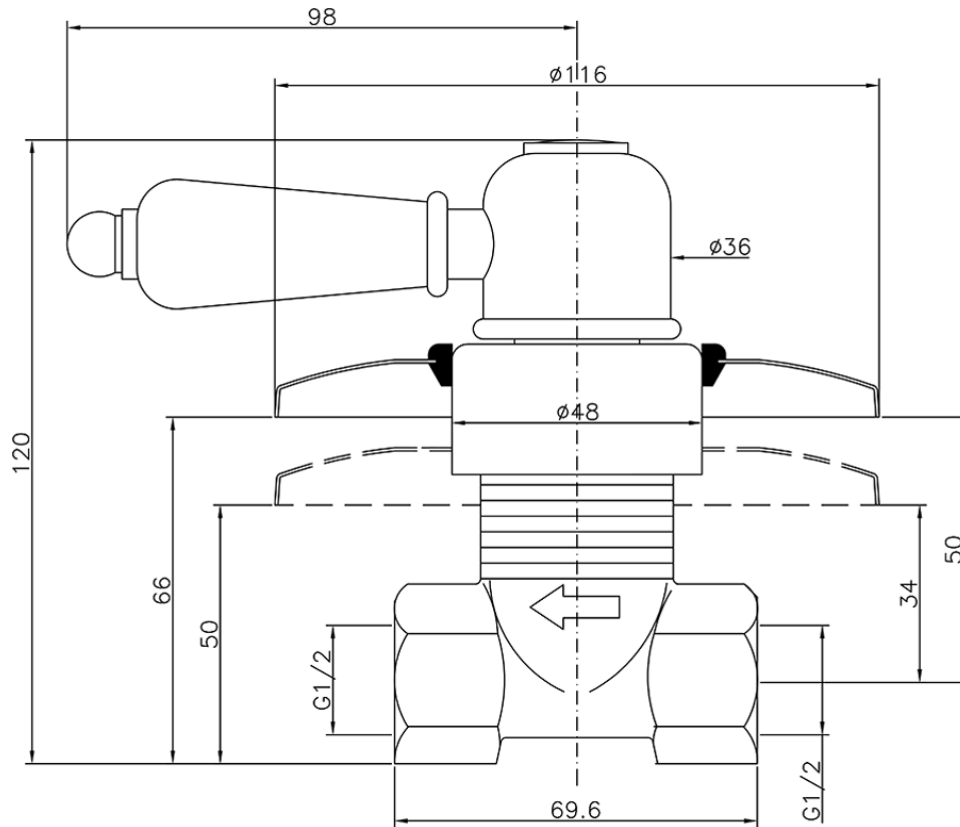

Llave de paso empotrada CROISSETTE_CS000310

CS000310

<https://es.huberitalia.com/llave-de-paso-empotrada-croisette-cs000310>

2025-01-30