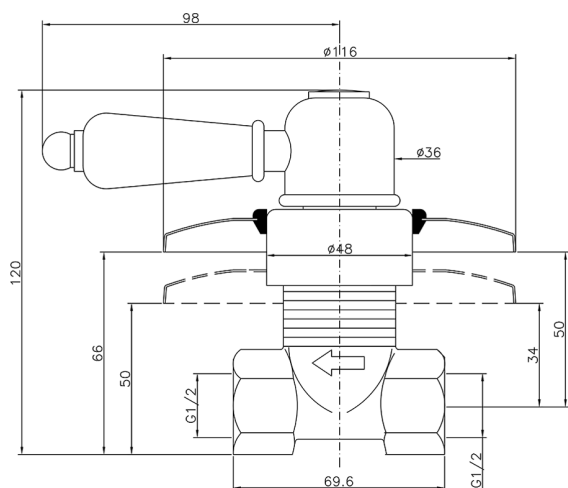

## Llave de paso empotrada CROISSETTE\_CS000310

MODELO **CS000310**

Llave de paso empotrada, salida 1/2" F

ACABADOS DISPONIBLES

-  **21** 21 Cromo
-  **27** 27 Bronce Viejo
-  **2G** 2G Oro Viejo
-  **2W** 2W Oro Cepillado

CARACTERÍSTICAS

Instalación **Empotrado**

2025-01-30