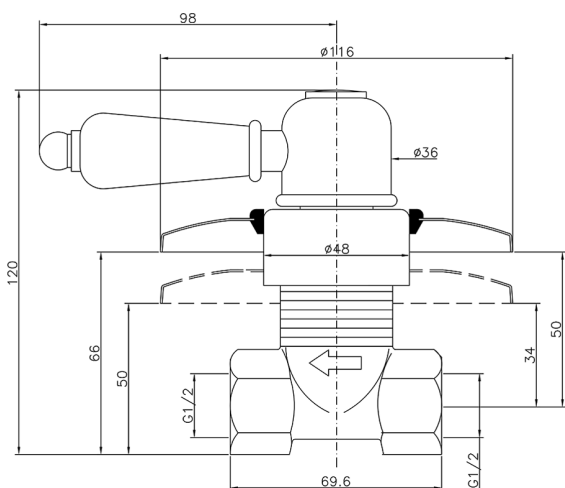

Llave de paso empotrada CROISSETTE_CS000310

MODELO **CS000310**

Llave de paso empotrada, salida 1/2" F

ACABADOS DISPONIBLES

-  **21** 21 Cromo
-  **27** 27 Bronce Viejo
-  **2G** 2G Oro Viejo
-  **2W** 2W Oro Cepillado

CARACTERÍSTICAS

Instalación **Empotrado**

2024-12-27