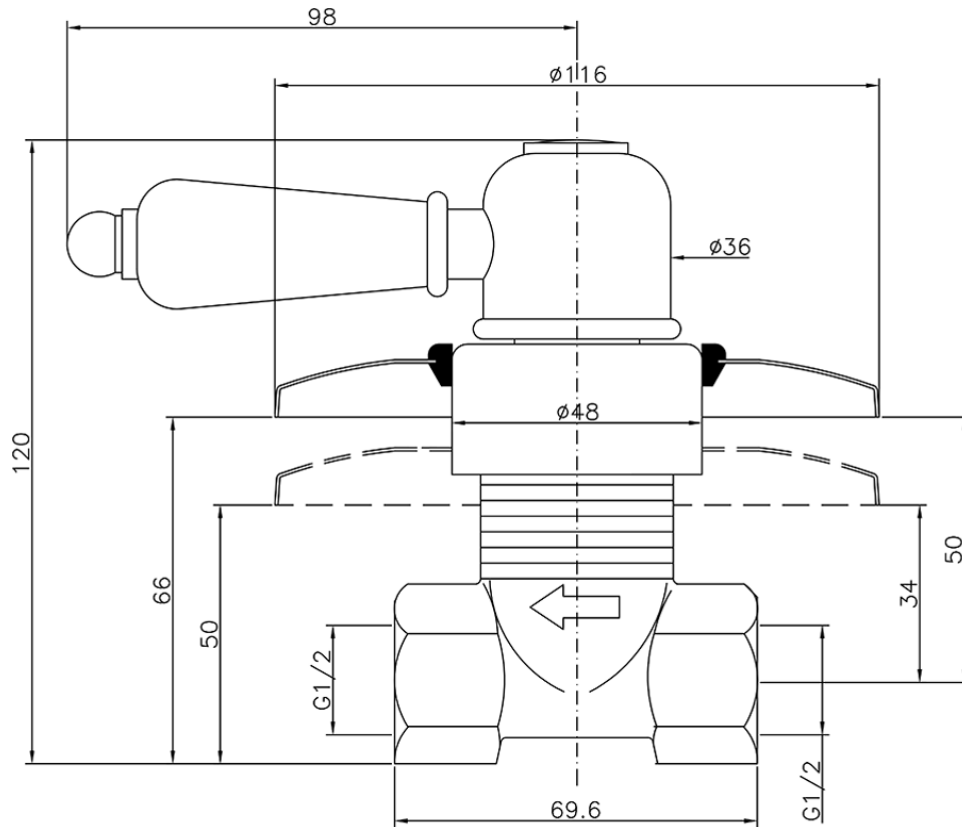

Llave de paso empotrada CROISSETTE\_CS000310

CS000310

<https://es.huberitalia.com/llave-de-paso-empotrada-croisette-cs000310>

2024-12-27