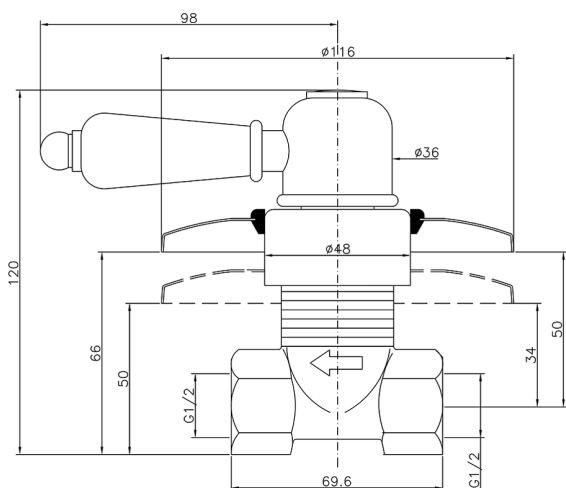

Llave de paso empotrada CROISSETTE_CS000310

MODELO **CS000310**

Llave de paso empotrada, salida 1/2" F

ACABADOS DISPONIBLES

-  **21** 21 Cromo
-  **27** 27 Bronce Viejo
-  **2G** 2G Oro Viejo
-  **2W** 2W Oro Cepillado

CARACTERÍSTICAS

Instalación **Empotrado**

2025-01-02