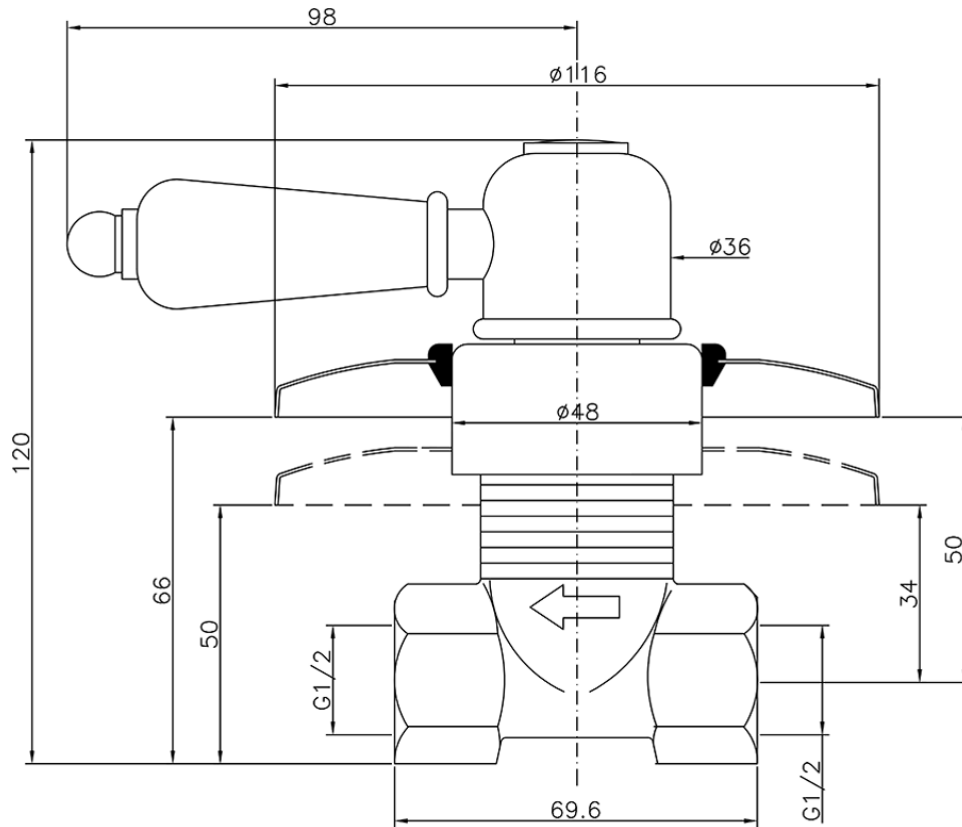

Llave de paso empotrada CROISSETTE\_CS000310

CS000310

<https://es.huberitalia.com/llave-de-paso-empotrada-croisette-cs000310>

2025-01-02