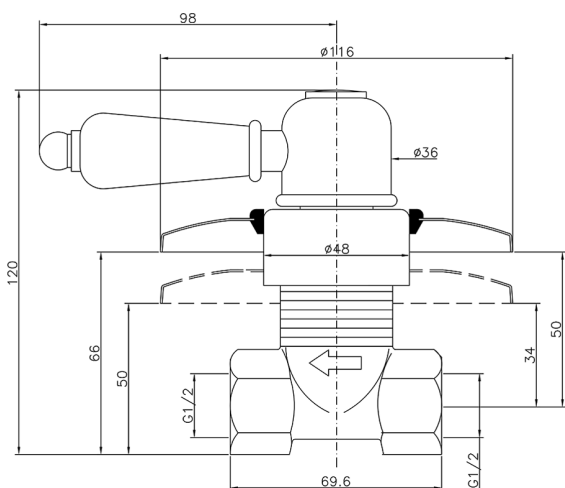

Llave de paso empotrada CROISSETTE_CS000310

MODELO **CS000310**

Llave de paso empotrada, salida 1/2" F

ACABADOS DISPONIBLES

-  **21** 21 Cromo
-  **27** 27 Bronce Viejo
-  **2G** 2G Oro Viejo
-  **2W** 2W Oro Cepillado

CARACTERÍSTICAS

Instalación **Empotrado**

2024-12-22