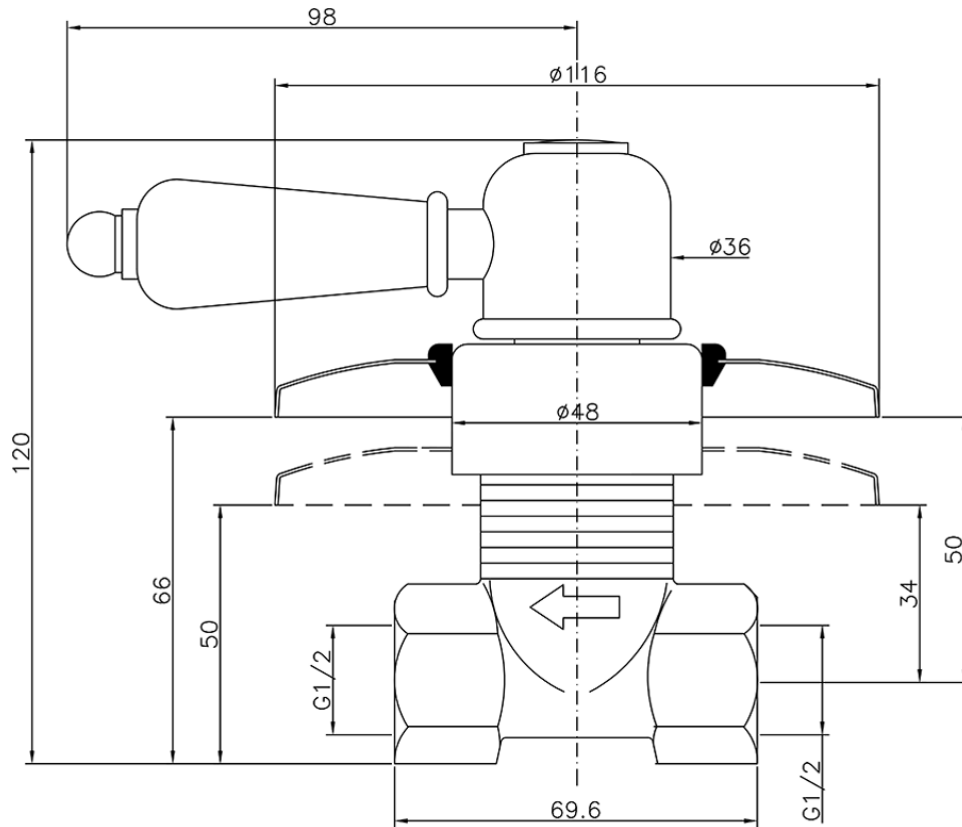

Llave de paso empotrada CROISSETTE_CS000310

CS000310

<https://es.huberitalia.com/llave-de-paso-empotrada-croisette-cs000310>

2024-12-22