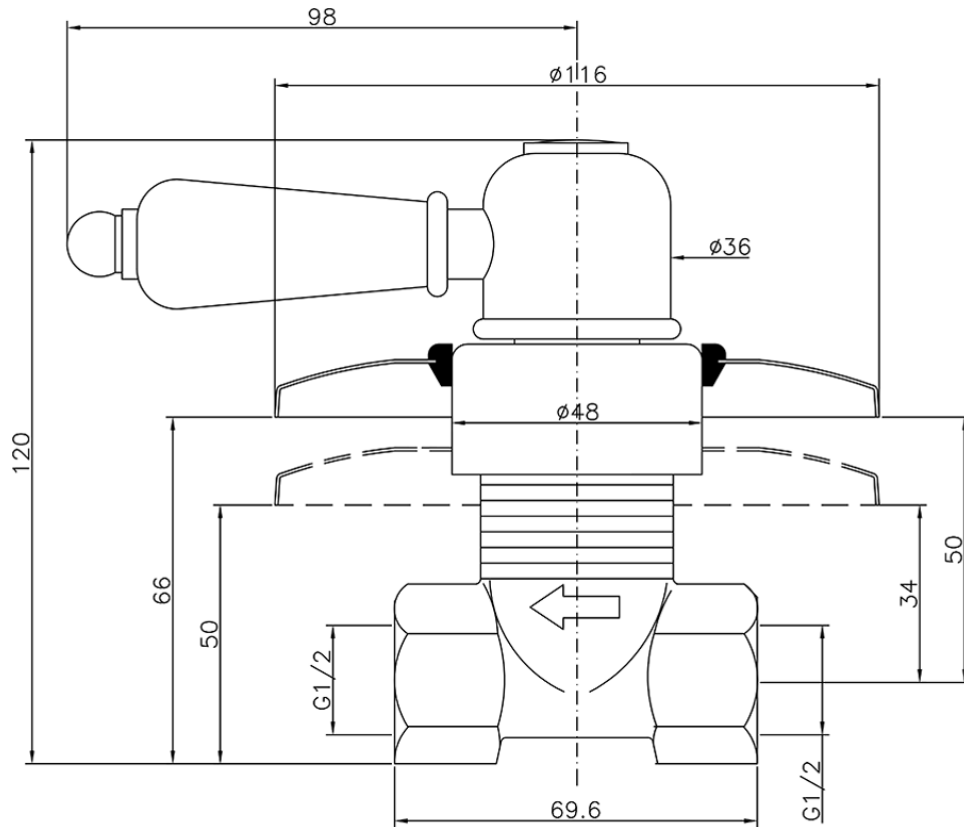

Llave de paso empotrada CROISSETTE\_CS000310

CS000310

<https://es.huberitalia.com/llave-de-paso-empotrada-croisette-cs000310>

2025-01-30