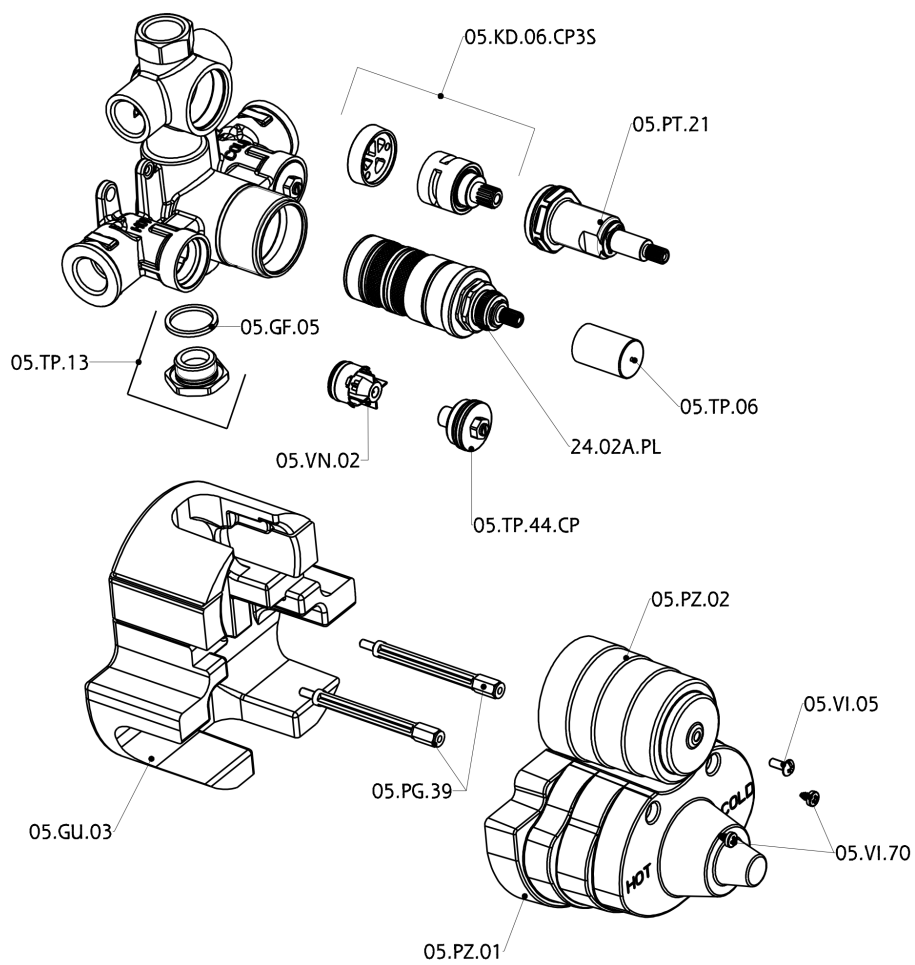

## Parte empotrada termostático ducha 3 salidas EMPOTRADO\_ZB018201

ZB018201

<https://es.huberitalia.com/parte-empotrada-termostatico-ducha-3-salidas-empotrado-zb018201>

2026-06-10