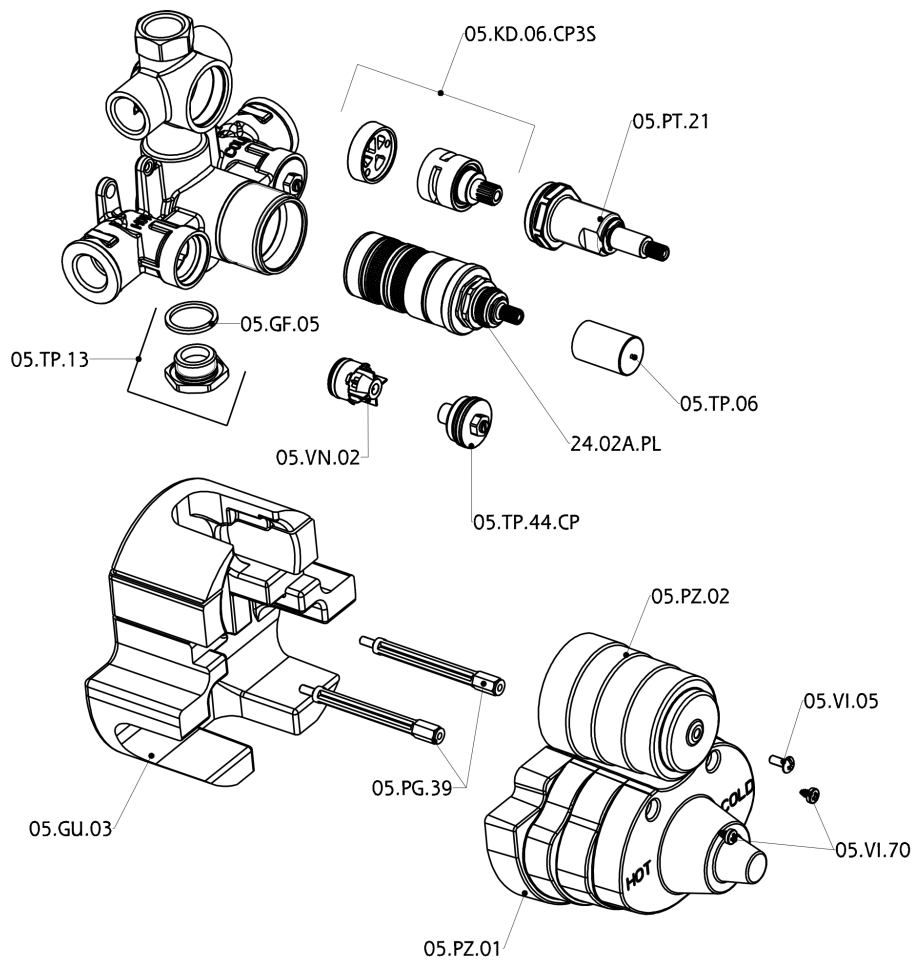

Parte empotrada termostático ducha 3 salidas EMPOTRADO_ZB018201

ZB018201

<https://es.huberitalia.com/parte-empotrada-termostatico-ducha-3-salidas-empotrado-zb018201>

2026-05-20