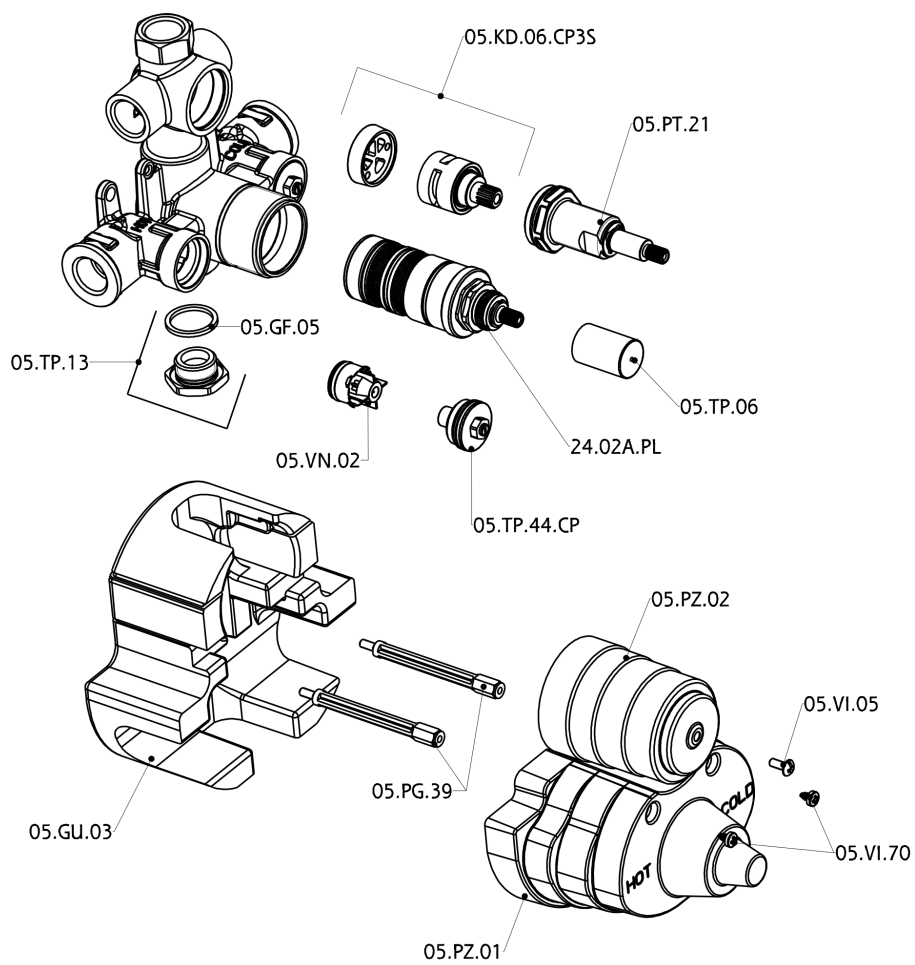

Parte empotrada termostático ducha 3 salidas EMPOTRADO_ZB018201

ZB018201

<https://es.huberitalia.com/parte-empotrada-termostatico-ducha-3-salidas-empotrado-zb018201>

2026-04-12