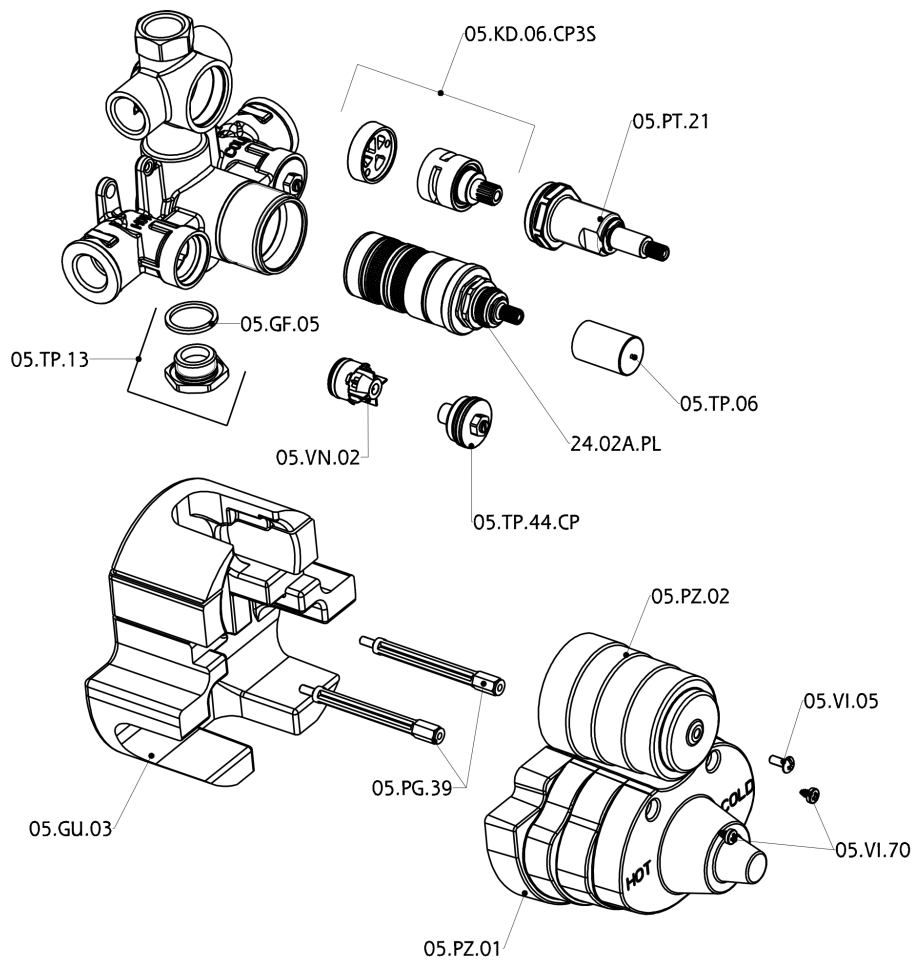

Parte empotrada termostático ducha 3 salidas EMPOTRADO_ZB018201

ZB018201

<https://es.huberitalia.com/parte-empotrada-termostatico-ducha-3-salidas-empotrado-zb018201>

2026-04-12