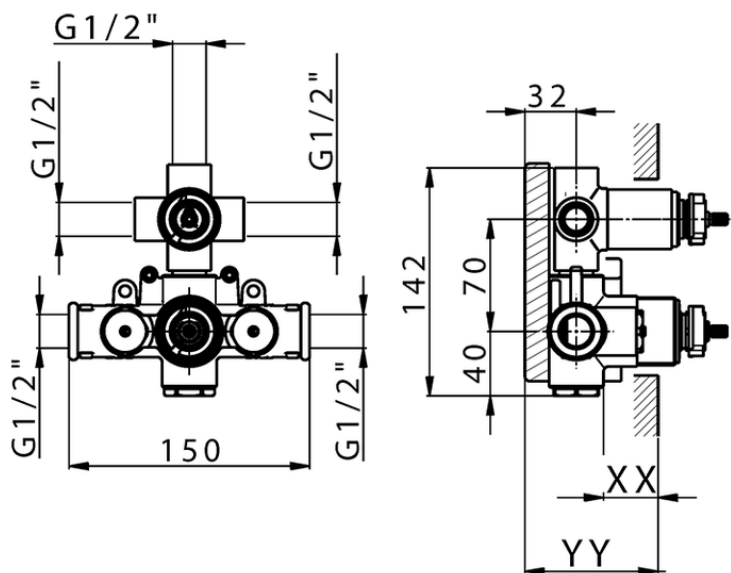

Parte empotrada termostático ducha 3 salidas EMPOTRADO_ZB018201

Piastra/Plate/Plaque/Platte/Placa

2-3mm: XX 25-40 YY 76-91

10 mm: XX 16-31 YY 65-80

ZB018201

<https://es.huberitalia.com/parte-empotrada-termostatico-ducha-3-salidas-empotrado-zb018201>