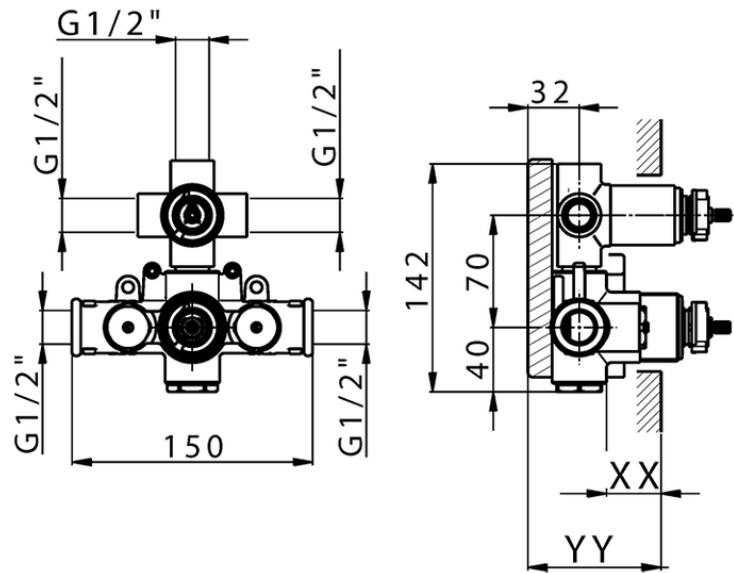

## Parte empotrada termostático ducha 3 salidas EMPOTRADO\_ZB018201

Piastra/Plate/Plaque/Platte/Placa

2-3mm: XX 25-40 YY 76-91

10 mm: XX 16-31 YY 65-80

ZB018201

<https://es.huberitalia.com/parte-empotrada-termostatico-ducha-3-salidas-empotrado-zb018201>