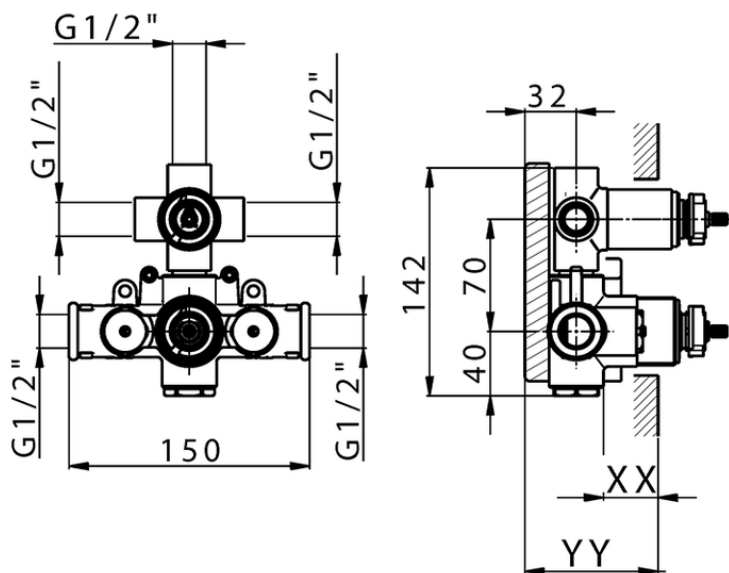

Parte empotrada termostático ducha 3 salidas EMPOTRADO_ZB018201

Piastra/Plate/Plaque/Platte/Placa

2-3mm: XX 25-40 YY 76-91

10 mm: XX 16-31 YY 65-80

ZB018201

<https://es.huberitalia.com/parte-empotrada-termostatico-ducha-3-salidas-empotrado-zb018201>