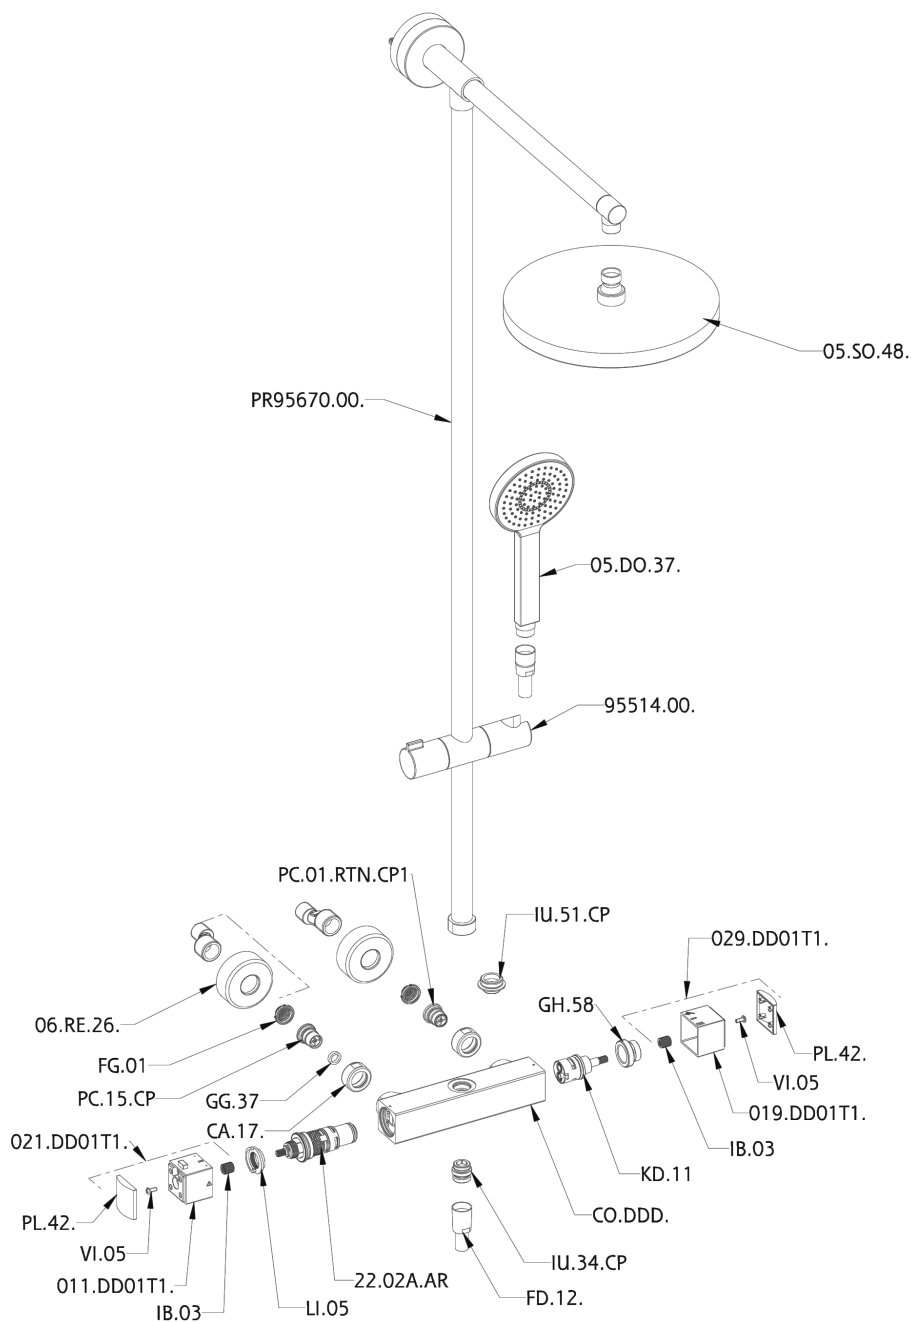

Columna termostática ducha 2 funciones DADO_DDC78020

MODELO **DDC78020**

Columna termostática ducha 2 funciones, devia stop 2 salidas, columna fija, soporte duchita corredero, duchita una función Ø 105 mm, rociador redondo Ø 250 mm es. 8 mm de LATÓN, flexible liso SUPREME 150 cm

ACABADOS DISPONIBLES

21 21 Cromo

CARACTERÍSTICAS

Recambio Cartucho **22.04A.AR - ZZ97279004**

Cartucho Termostático Argo 2 (filtro lungo)

DeviaStop

La tecnología Huber DeviaStop le permite ajustar el caudal de agua y dirigirla hacia la salida elegida (rociador superior, ducha de mano, etc.).

SafeTouch

El sistema Huber SafeTouch mantiene el cuerpo de la grifería frío al cuerpo durante el uso.

Termostático

El Termostático Huber es tu gestor personal del agua, ayudándote a manejar, controlar y ahorrar agua y energía.

Columna termostática ducha 2 funciones DADO_DDC78020

DDC78020

<https://es.huberitalia.com/columna-termostatica-ducha-2-funciones-dado-ddc78020>

2025-04-24