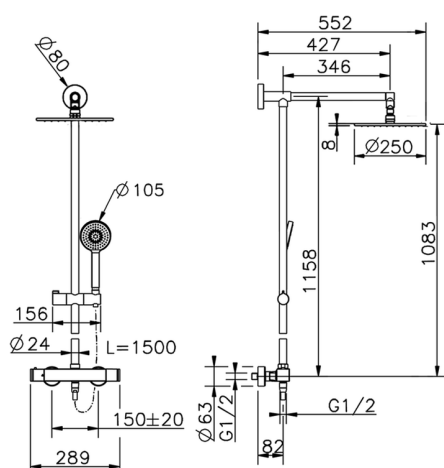

Columna termostática ducha 2 funciones DADO_DDC78020

MODELO **DDC78020**

Columna termostática ducha 2 funciones, devia stop 2 salidas, columna fija, soporte duchita corredero, duchita una función Ø 105 mm, rociador redondo Ø 250 mm es. 8 mm de LATÓN, flexible liso SUPREME 150 cm

ACABADOS DISPONIBLES

21 21 Cromo

CARACTERÍSTICAS

Recambio Cartucho **22.04A.AR - ZZ97279004**

Cartucho Termostático Argo 2 (filtro lungo)

DeviaStop

La tecnología Huber DeviaStop le permite ajustar el caudal de agua y dirigirla hacia la salida elegida (rociador superior, ducha de mano, etc.).

Columna termostática ducha 2 funciones DADO_DDC78020

DDC78020

<https://es.huberitalia.com/columna-termostatica-ducha-2-funciones-dado-ddc78020>

2025-04-24