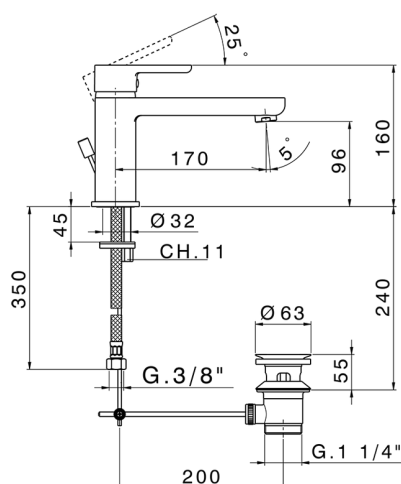

## Lavabo monomando SOFT\_SF001510

MODELO **SF001510**

Lavabo monomando, con desagüe automático  
1"1/4, latiguillos acero G.3/8"

ACABADOS DISPONIBLES

**21** 21 Cromo

CARACTERÍSTICAS

Recambio Cartucho **ZZ95409000**

**Cartucho Monomando 35 mm**

2024-12-22