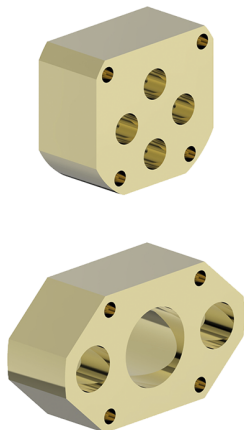

Extensión +25 mm COMPLEMENTOS_ZB008520

MODELO **ZB008520**

Extensión 25 mm, para monomandos y termostáticos One-Box

ACABADOS DISPONIBLES

04 04 Sin Acabado

CARACTERÍSTICAS

2024-12-22