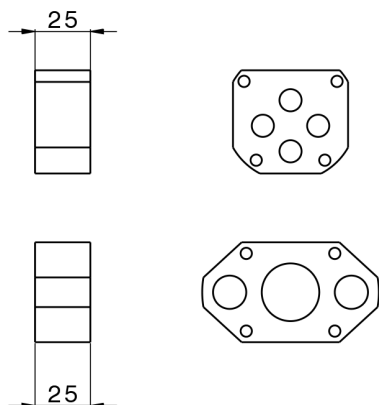

Extensión +25 mm COMPLEMENTOS_ZB008520

MODELO **ZB008520**

Extensión 25 mm, para monomandos y termostáticos One-Box

ACABADOS DISPONIBLES

04 04 Sin Acabado

CARACTERÍSTICAS

2024-12-22