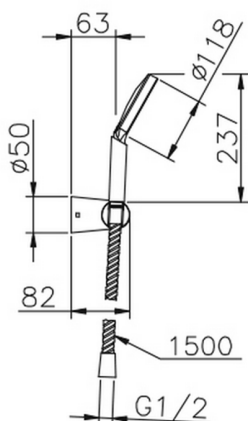

Conjunto ducha duplex SHOWER_SS018240

MODELO **SS018240**

Conjunto ducha duplex, soporte duchita articulado mural, duchita una función Ø 110 mm de ABS, flexible de Latón 150 cm

ACABADOS DISPONIBLES

CARACTERÍSTICAS