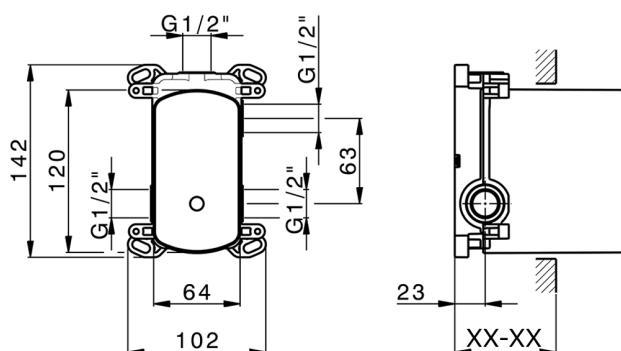

## Parte empotrada monomando baño/ducha Easy-Box EMPOTRADO\_ZB000230

MODELO **ZB000230**

Parte empotrada monomando baño/ducha Easy-Box, Desviador giratorio 2 salidas, sin parte externa, con caja de protección

ACABADOS DISPONIBLES

**04** 04 Sin Acabado

CARACTERÍSTICAS

Instalación **Empotrado**

Recambio Cartucho **ZZ92909000**

**Cartucho Monomando 35 mm**

Empotrado **1**

Piastra/Plate/Plaque/Platte/Placa

2-3mm: XX 65-85

10mm: XX 60-80

2025-02-22