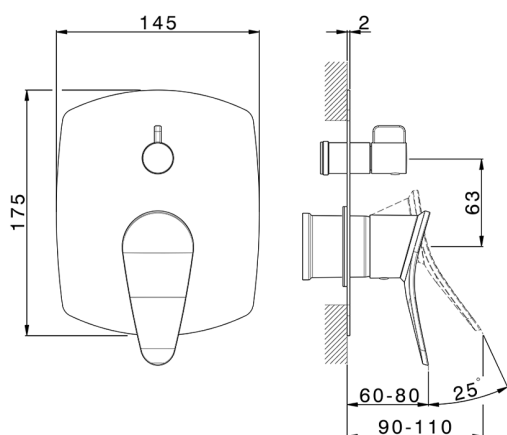

## Parte externa monomando empotrado 2 salidas HARLOCK\_HC002300

MODELO **HC002300**

Parte externa monomando empotrado 2 salidas, Desviador giratorio 2 salidas, sin parte empotrada, para art. Easy-Box ZB000230

## Parte empotrada monomando baño/ducha Easy-Box EMPOTRADO\_ZB000230

MODELO **ZB000230**

Parte empotrada monomando baño/ducha Easy-Box, Desviador giratorio 2 salidas, sin parte externa, con caja de protección

2-3mm: XX 65-85

10mm: XX 60-80

2025-02-22