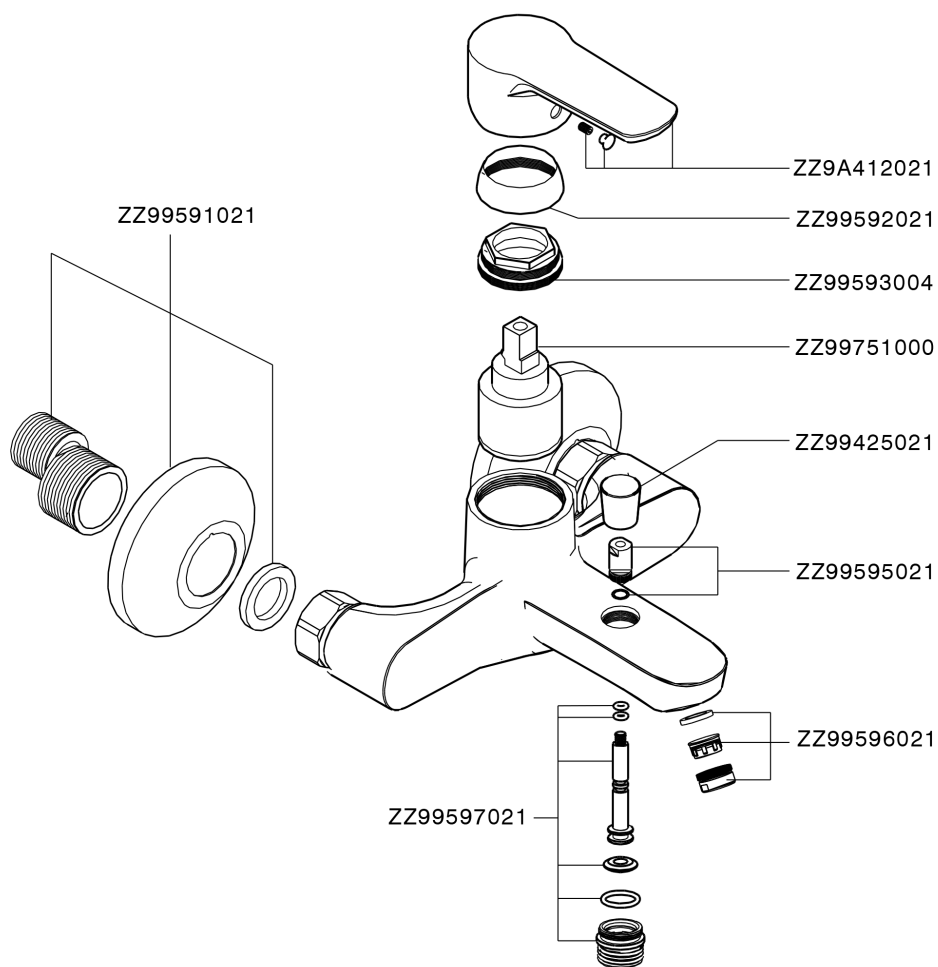

Bañera monomando SATURNO_SN000134

SN000134

<https://es.huberitalia.com/banera-monomando-saturno-sn000134>

2025-01-05