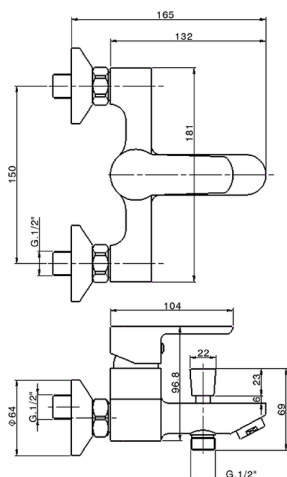

## Bañera monomando SATURNO\_SN000134

MODELO **SN000134**

Bañera monomando, sin conjunto ducha, conexión para flexible 1/2" M

ACABADOS DISPONIBLES

**21** 21 Cromo

CARACTERÍSTICAS

Recambio Cartucho **ZZ96779000**

**Cartucho Monomando 35 mm**