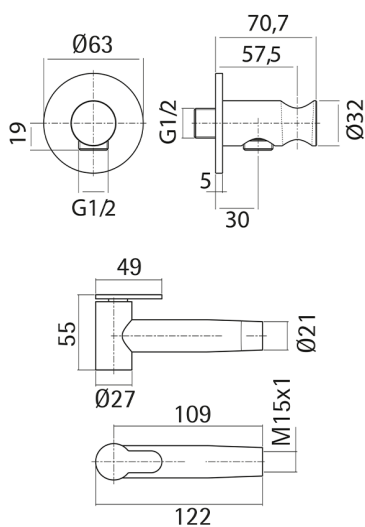

Set ducha higiénica para bidé Inox AISI 304 LYNOX_LX007915

MODELO **LX007915**

Set ducha higiénica para bidé Inox AISI 316L, soporte mural redondo, Ducha higiénica, flexible inox 120 cm

ACABADOS DISPONIBLES

D1 D1 Inox Cepillado

CARACTERÍSTICAS

Ducha higiénica

2026-06-18