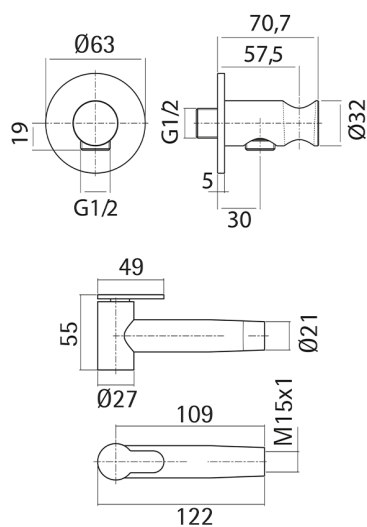

## Set ducha higiénica para bidé Inox AISI 304 LYNOX\_LX007915

MODELO **LX007915**

Set ducha higiénica para bidé Inox AISI 316L, soporte mural redondo, Ducha higiénica, flexible inox 120 cm

ACABADOS DISPONIBLES

**D1** D1 Inox Cepillado

CARACTERÍSTICAS

**Ducha higiénica**

2026-06-13