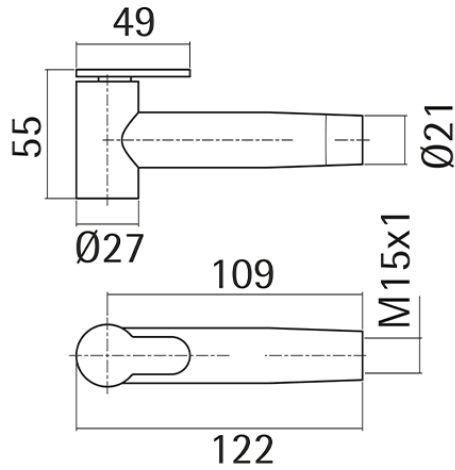

Set ducha higiénica para bidé Inox AISI 304 LYNOX_LX007915

LX007915

<https://es.huberitalia.com/set-ducha-higienica-para-bide-inox-aisi-304-lynox-lx007915>

2026-07-03