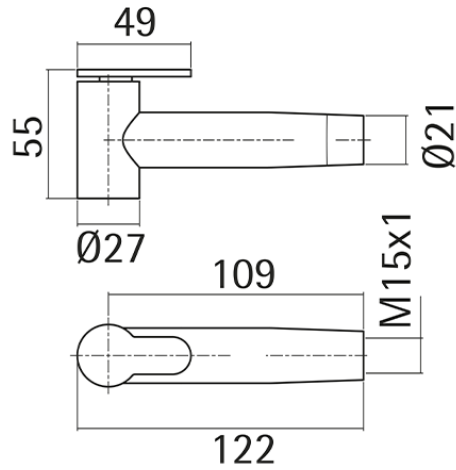

Set ducha higiénica para bidé Inox AISI 304 LYNOX_LX007915

LX007915

<https://es.huberitalia.com/set-ducha-higienica-para-bide-inox-aisi-304-lynox-lx007915>

2026-05-01