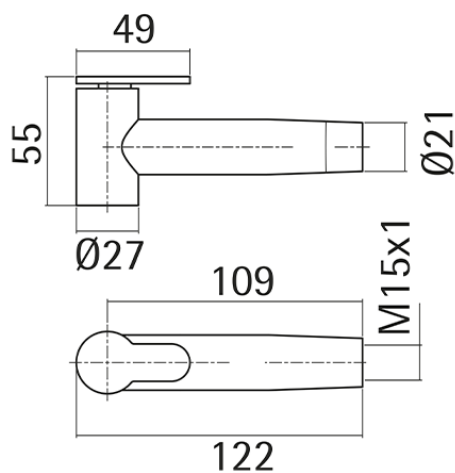

Set ducha higiénica para bidé Inox AISI 304 LYNOX_LX007915

LX007915

<https://es.huberitalia.com/set-ducha-higienica-para-bide-inox-aisi-304-lynox-lx007915>

2026-04-10