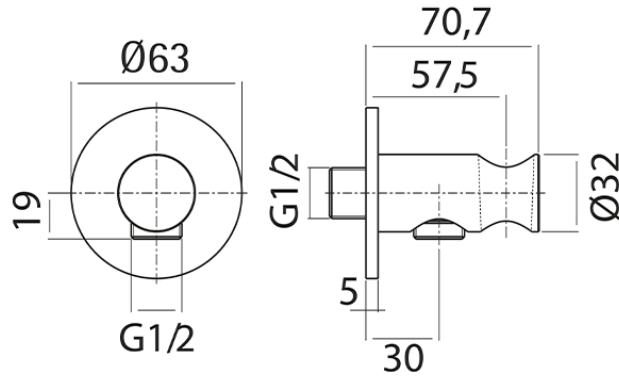

Set ducha higiénica para bidé Inox AISI 304 LYNOX_LX007915

LX007915

<https://es.huberitalia.com/set-ducha-higienica-para-bide-inox-aisi-304-lynox-lx007915>

2026-07-03