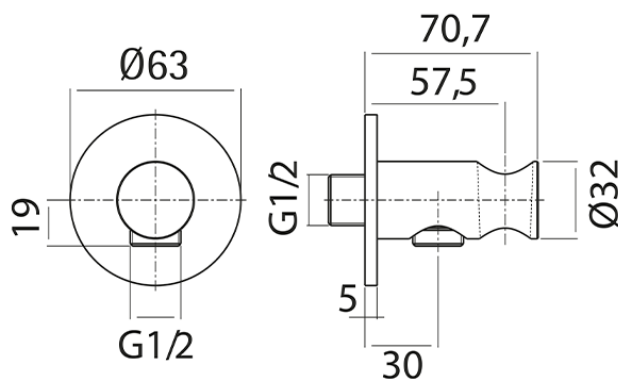

Set ducha higiénica para bidé Inox AISI 304 LYNOX_LX007915

LX007915

<https://es.huberitalia.com/set-ducha-higienica-para-bide-inox-aisi-304-lynox-lx007915>

2026-04-10