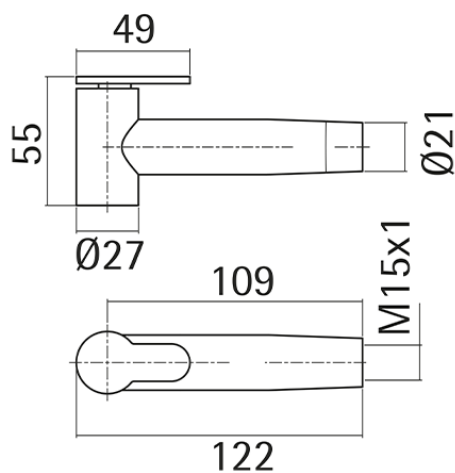

Set ducha higiénica para bidé Inox AISI 304 LYNOX_LX007915

LX007915

<https://es.huberitalia.com/set-ducha-higienica-para-bide-inox-aisi-304-lynox-lx007915>

2026-06-10