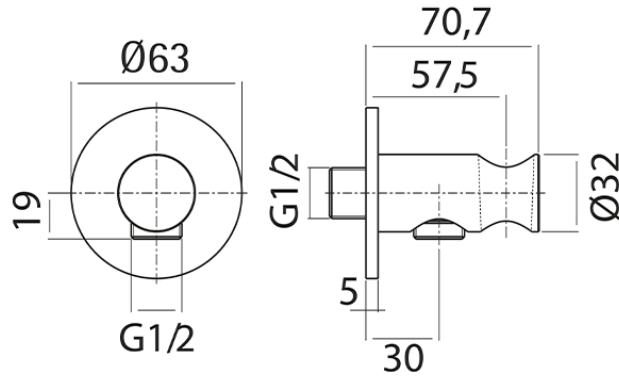

Set ducha higiénica para bidé Inox AISI 304 LYNOX_LX007915

LX007915

<https://es.huberitalia.com/set-ducha-higienica-para-bide-inox-aisi-304-lynox-lx007915>

2026-05-01