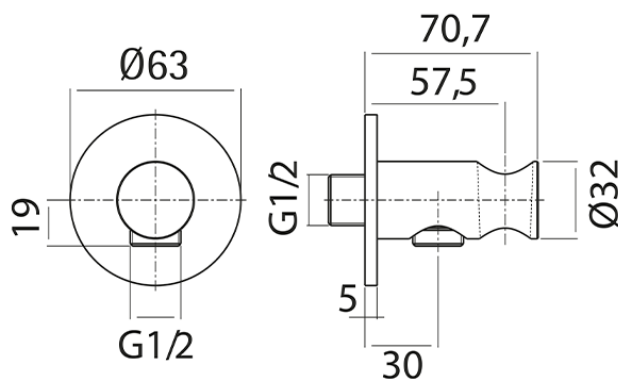

Set ducha higiénica para bidé Inox AISI 304 LYNOX_LX007915

LX007915

<https://es.huberitalia.com/set-ducha-higienica-para-bide-inox-aisi-304-lynox-lx007915>

2026-06-10