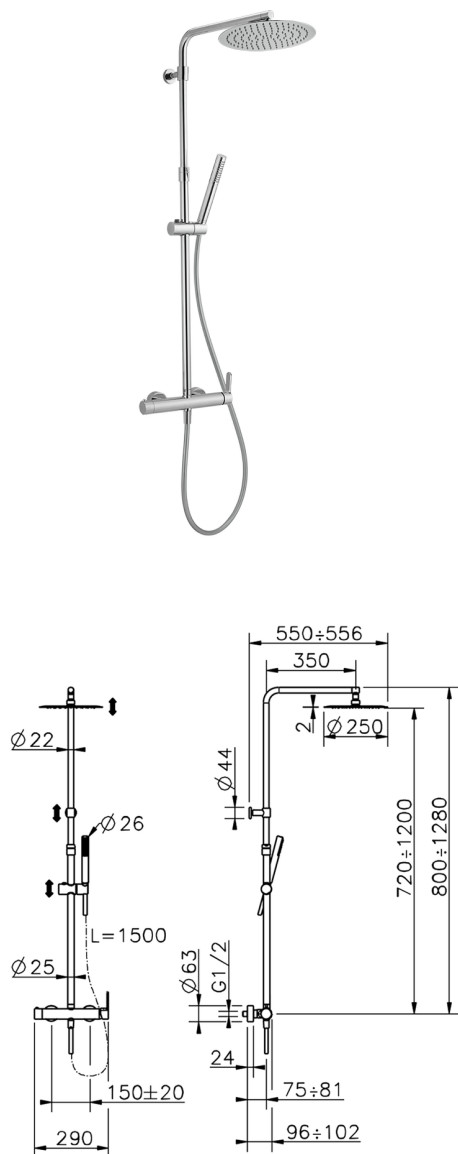

Columna monomando ducha 2 funciones COLUMNS_H2004032

MODELO **H2004032**

Columna monomando ducha 2 funciones,deviastop 2 salidas,columna telescópica,soporte duchita corredero,duchita una función minimalista Ø 26 mm de ABS,rociador redondo Ø 250 mm es.2 mm de INOX,flexible liso SILVERFLEX 150 cm

ACABADOS DISPONIBLES

21 21 Cromo

CARACTERÍSTICAS

Recambio Cartucho **ZZ95409000**

Cartucho Monomando 35 mm

2024-11-21