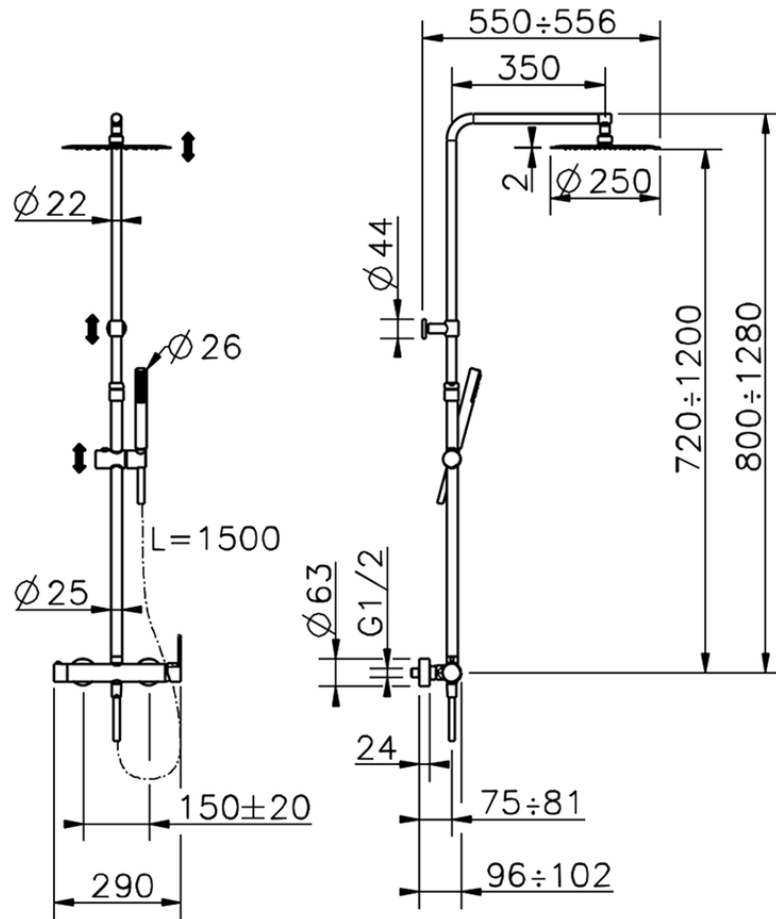

Columna monomando ducha 2 funciones COLUMNS_H2004032

H2004032

<https://es.huberitalia.com/columna-monomando-ducha-2-funciones-columns-h2004032>

2024-11-21