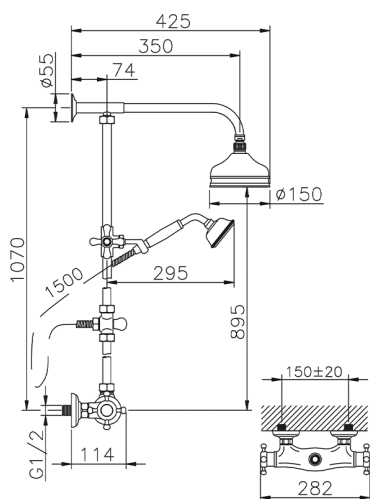

## Columna termostática ducha 2 funciones COLUMNS\_390.VT01H.

MODELO **390.VT01H.**

Columna termostática ducha 2 funciones, desviador 2 salidas, columna fija, soporte duchita corredero, duchita una función clásica Ø 78 mm de Latón, rociador redondo Ø150 mm de Latón, flexible de Latón 150 cm

### CARACTERÍSTICAS

Recambio Cartucho **24.04A.PP**

**Cartucho Termostático Plus P 8X20**