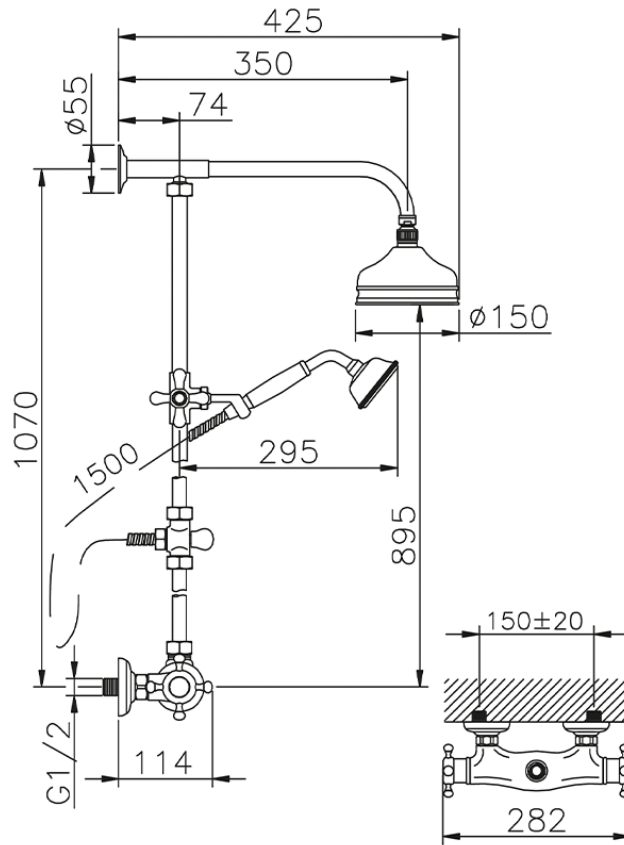

Columna termostática ducha 2 funciones COLUMNS_390.VT01H.

390.VT01H.

<https://es.huberitalia.com/columna-termostatica-ducha-2-funciones-columns-390-vt01h>

2026-05-30