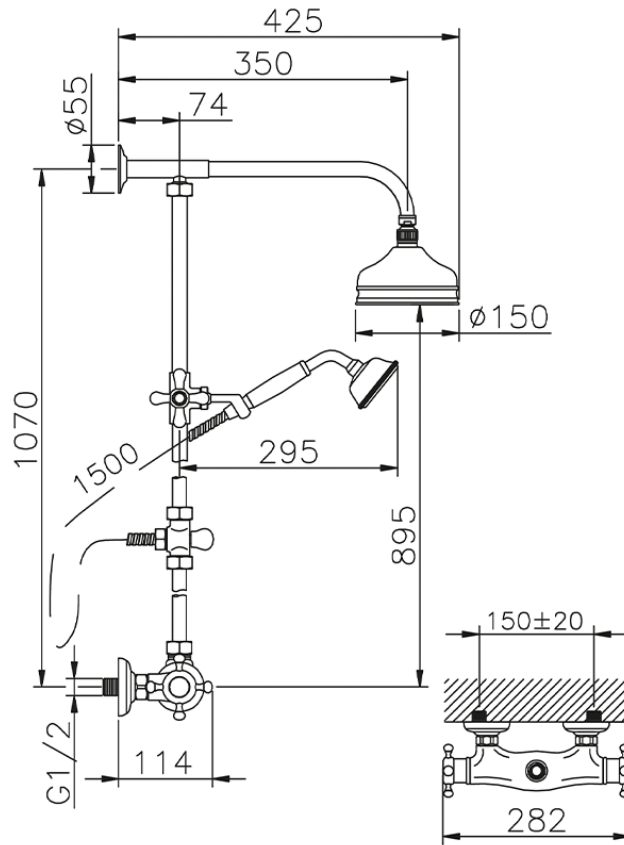

Columna termostática ducha 2 funciones COLUMNS_390.VT01H.

390.VT01H.

<https://es.huberitalia.com/columna-termostatica-ducha-2-funciones-columns-390-vt01h>

2026-06-24