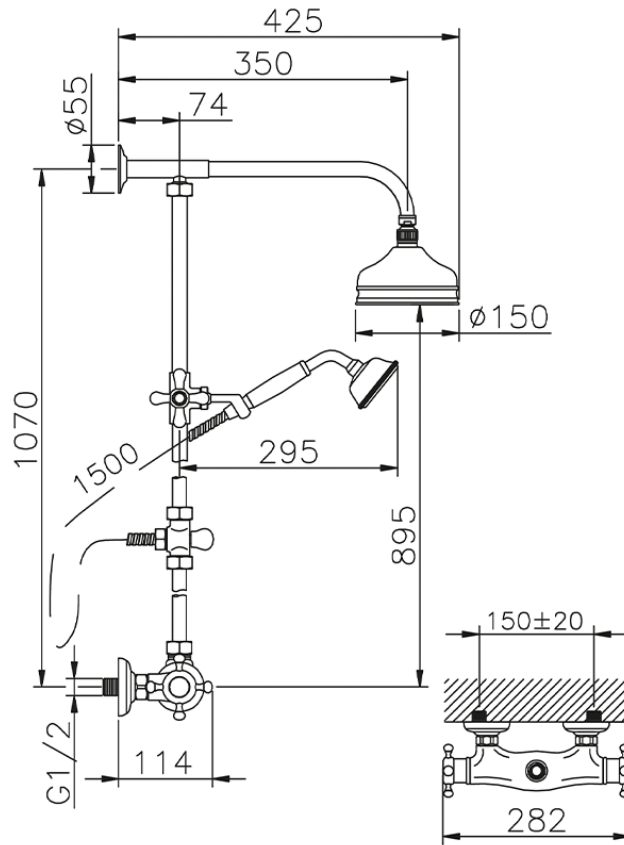

Columna termostática ducha 2 funciones COLUMNS\_390.VT01H.

390.VT01H.

<https://es.huberitalia.com/columna-termostatica-ducha-2-funciones-columns-390-vt01h>

2026-06-23