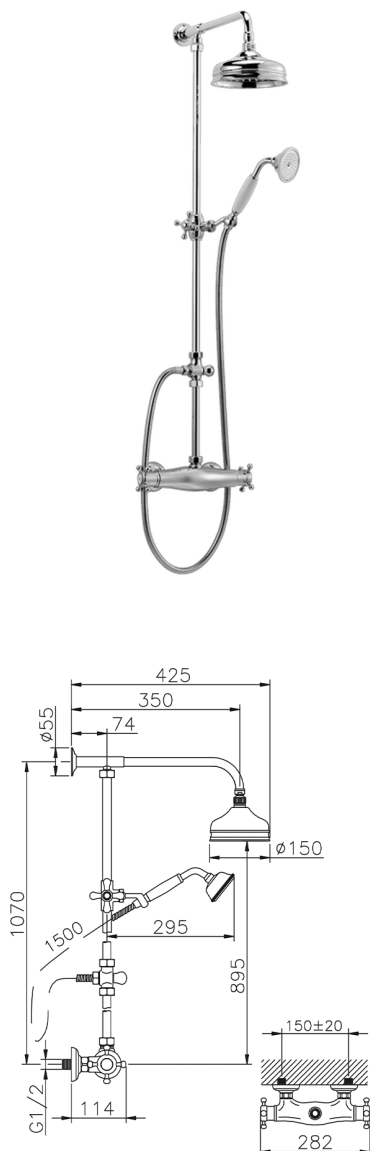

Columna termostática ducha 2 funciones COLUMNS_390.VT01H.

MODELO **390.VT01H.**

Columna termostática ducha 2 funciones, desviador 2 salidas, columna fija, soporte duchita corredero, duchita una función clásica Ø 78 mm de Latón, rociador redondo Ø150 mm de Latón, flexible de Latón 150 cm

ACABADOS DISPONIBLES

-  **AC** AC Níquel Satinado Cepillado
-  **AG** AG Oro Viejo
-  **BA** BA Bronce Viejo
-  **CR** 2W Oro Cepillado

CARACTERÍSTICAS

Recambio Cartucho **24.04A.PP**

Cartucho Termostático Plus P 8X20