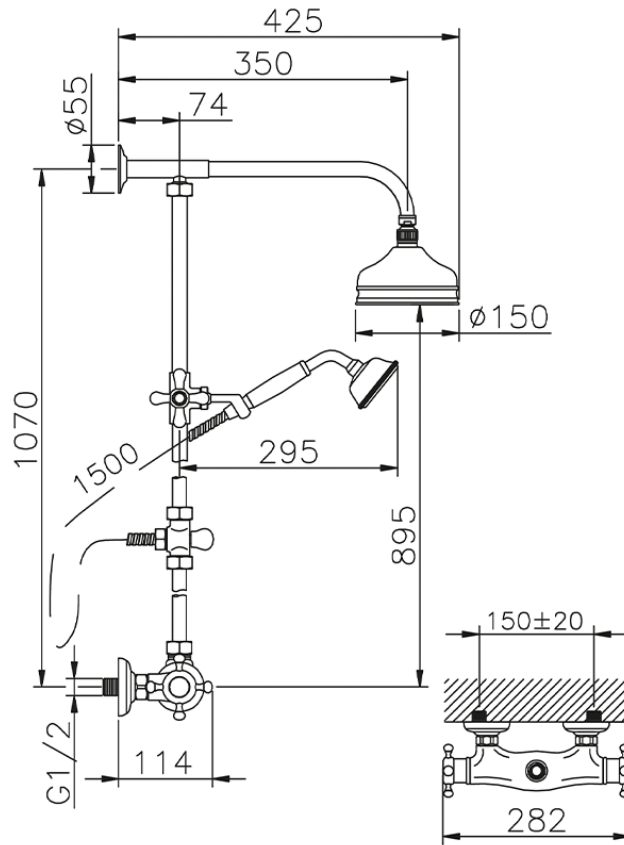

Columna termostática ducha 2 funciones COLUMNS_390.VT01H.

390.VT01H.

<https://es.huberitalia.com/columna-termostatica-ducha-2-funciones-columns-390-vt01h>

2026-06-25