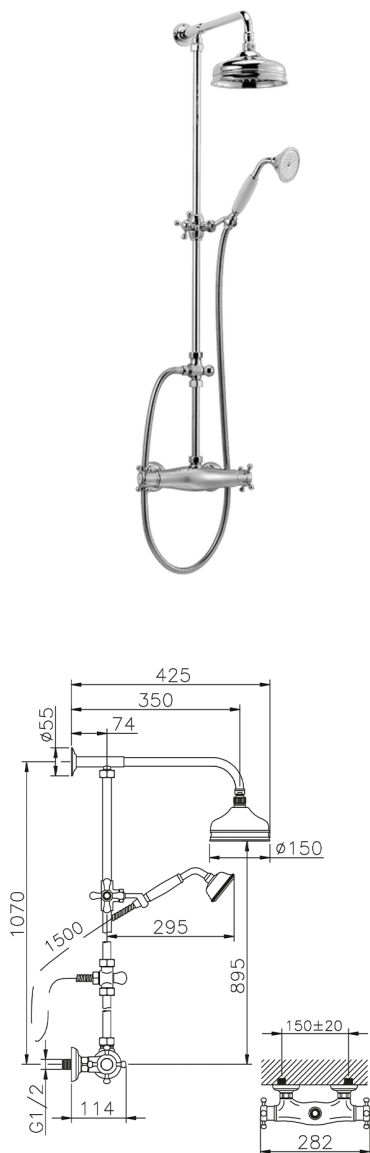

## Columna termostática ducha 2 funciones COLUMNS\_390.VT01H.

MODELO **390.VT01H.**

Columna termostática ducha 2 funciones, desviador 2 salidas, columna fija, soporte duchita corredero, duchita una función clásica Ø 78 mm de Latón, rociador redondo Ø150 mm de Latón, flexible de Latón 150 cm

ACABADOS DISPONIBLES

-  **AC** AC Níquel Satinado Cepillado
-  **AG** AG Oro Viejo
-  **BA** BA Bronce Viejo
-  **CR** 2W Oro Cepillado

CARACTERÍSTICAS

Recambio Cartucho **24.04A.PP**

**Cartucho Termostático Plus P 8X20**