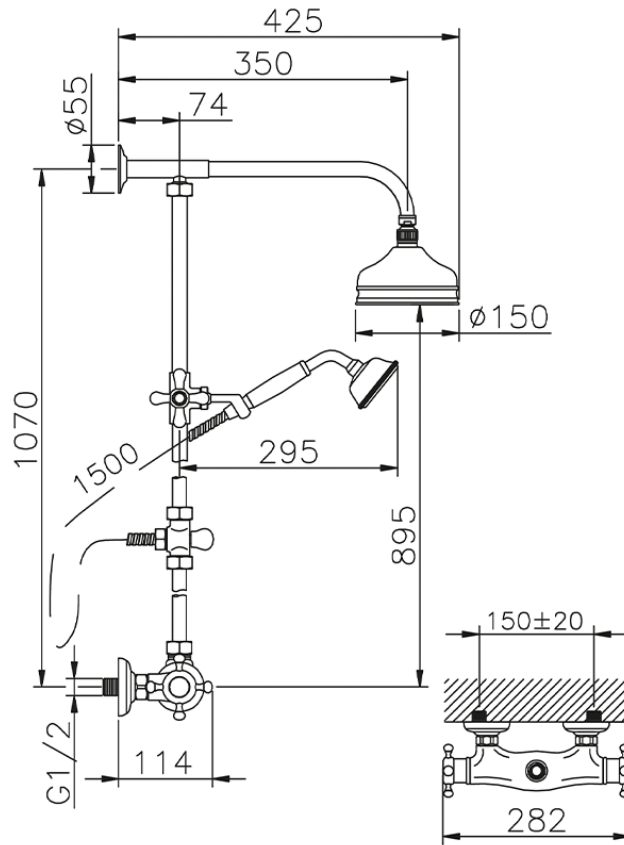

Columna termostática ducha 2 funciones COLUMNS_390.VT01H.

390.VT01H.

<https://es.huberitalia.com/columna-termostatica-ducha-2-funciones-columns-390-vt01h>

2026-06-22