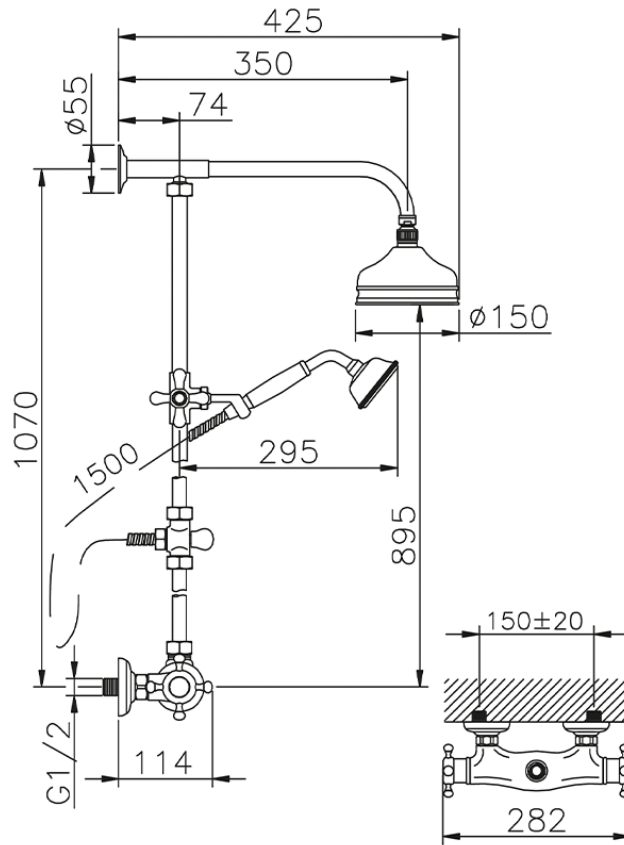

Columna termostática ducha 2 funciones COLUMNS_390.VT01H.

390.VT01H.

<https://es.huberitalia.com/columna-termostatica-ducha-2-funciones-columns-390-vt01h>

2026-04-11