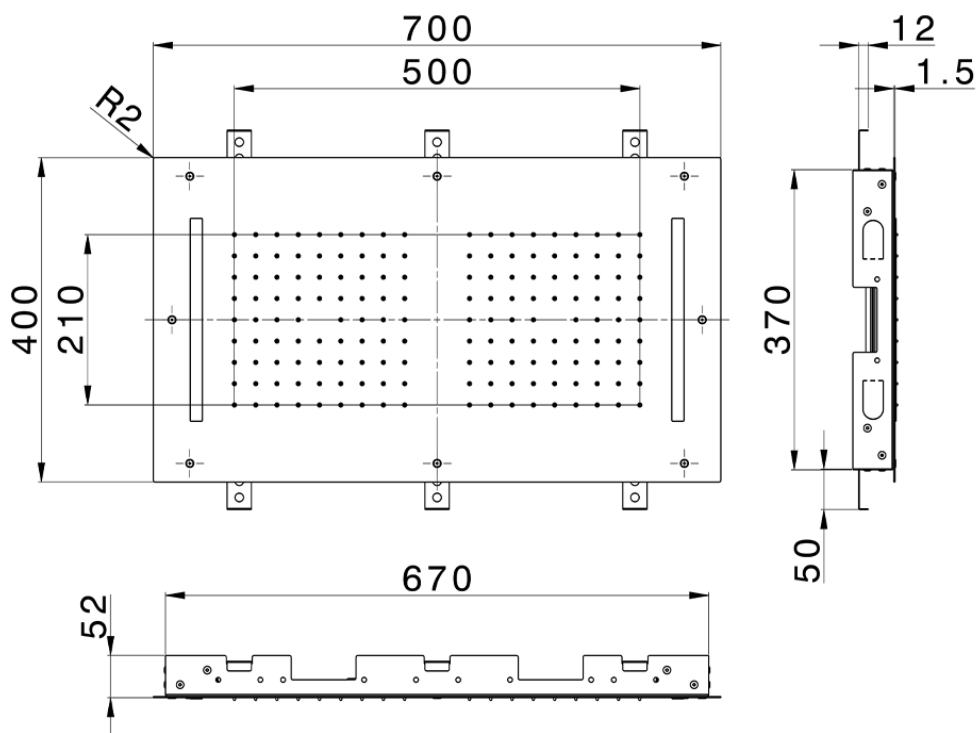

Rociador de techo con cromoterapia 700x400 mm ZEN_ZS1C0110

ZS1C0110

<https://es.huberitalia.com/rociador-de-techo-con-cromoterapia-700x400-mm-zen-zs1c0110>

2026-06-15