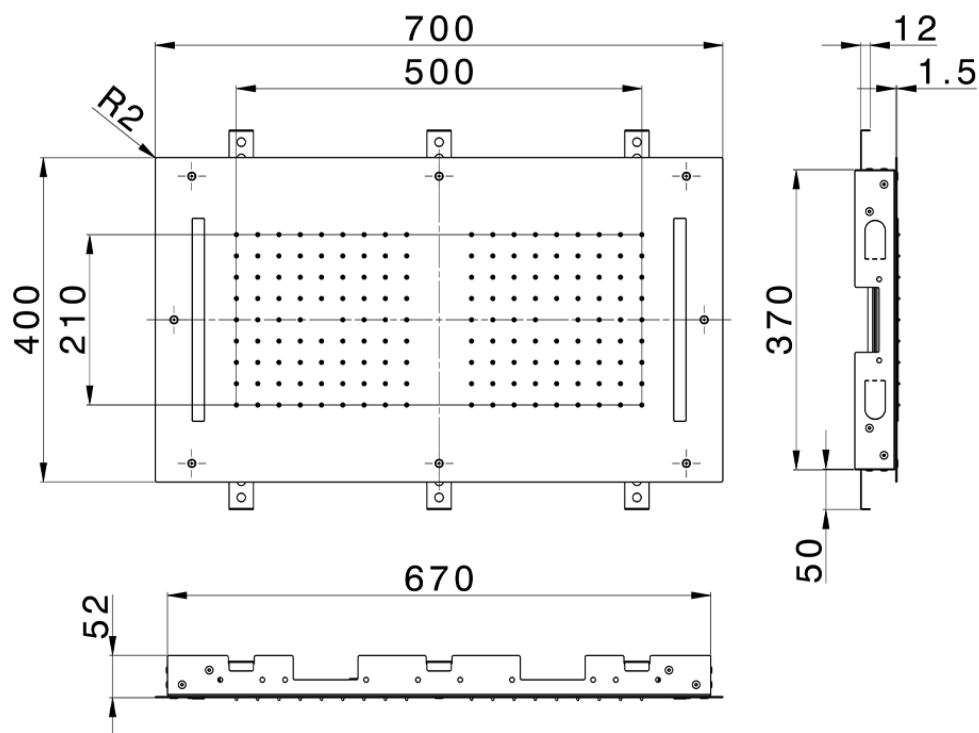

Rociador de techo con cromoterapia 700x400 mm ZEN_ZS1C0110

ZS1C0110

<https://es.huberitalia.com/rociador-de-techo-con-cromoterapia-700x400-mm-zen-zs1c0110>

2026-04-10