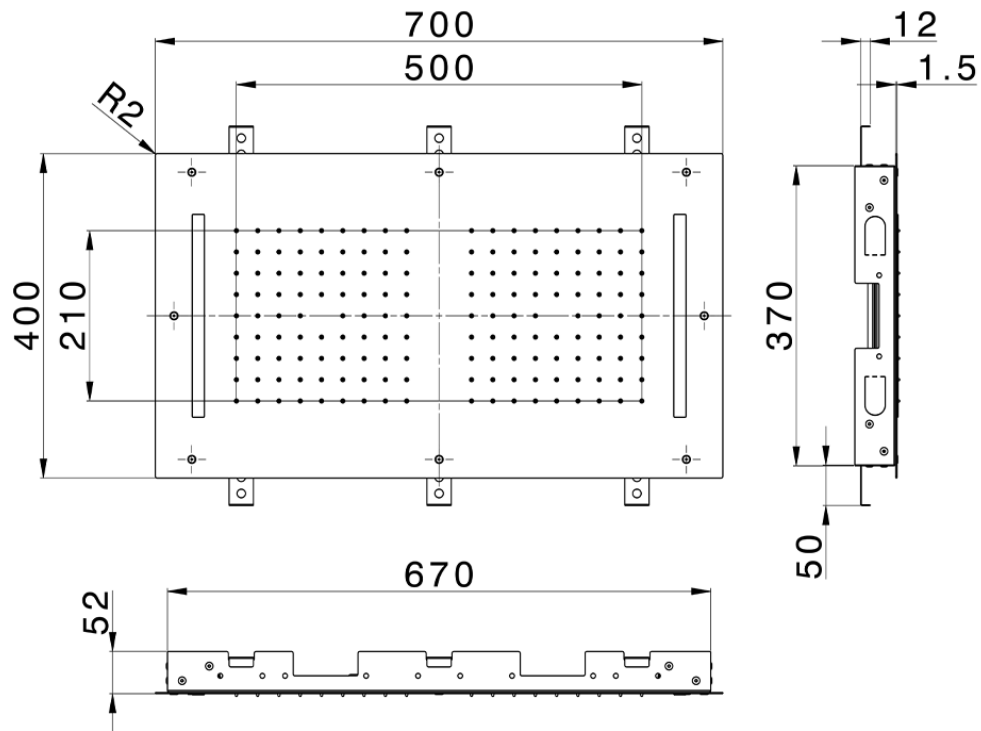

Rociador de techo con cromoterapia 700x400 mm ZEN\_ZS1C0110

ZS1C0110

<https://es.huberitalia.com/rociador-de-techo-con-cromoterapia-700x400-mm-zen-zs1c0110>

2026-04-30