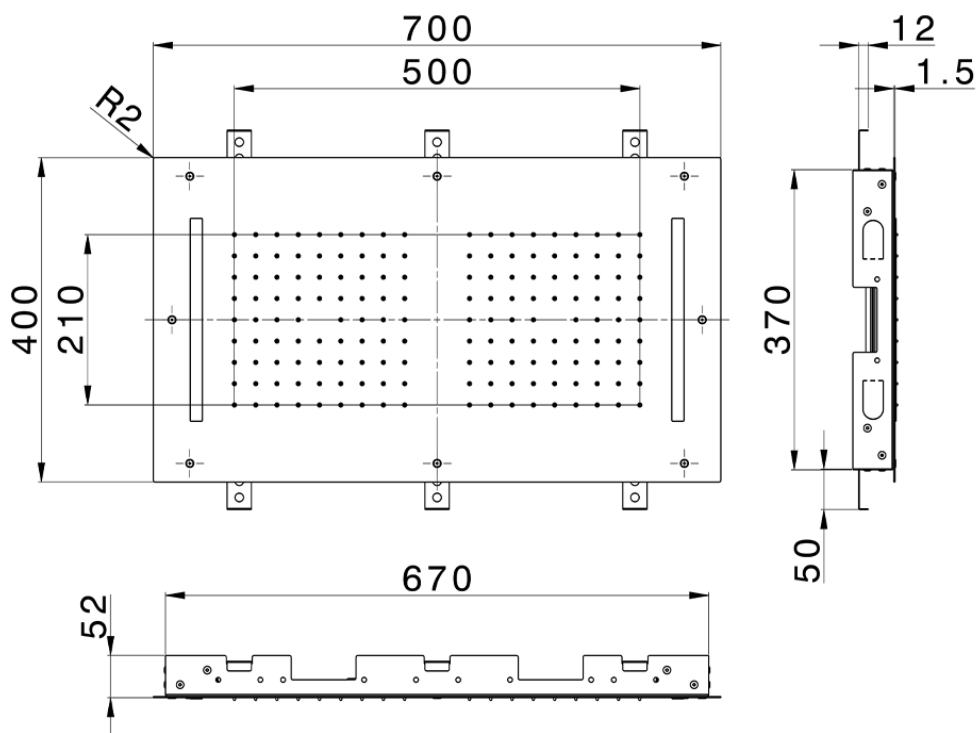

Rociador de techo con cromoterapia 700x400 mm ZEN\_ZS1C0110

ZS1C0110

<https://es.huberitalia.com/rociador-de-techo-con-cromoterapia-700x400-mm-zen-zs1c0110>

2026-06-15